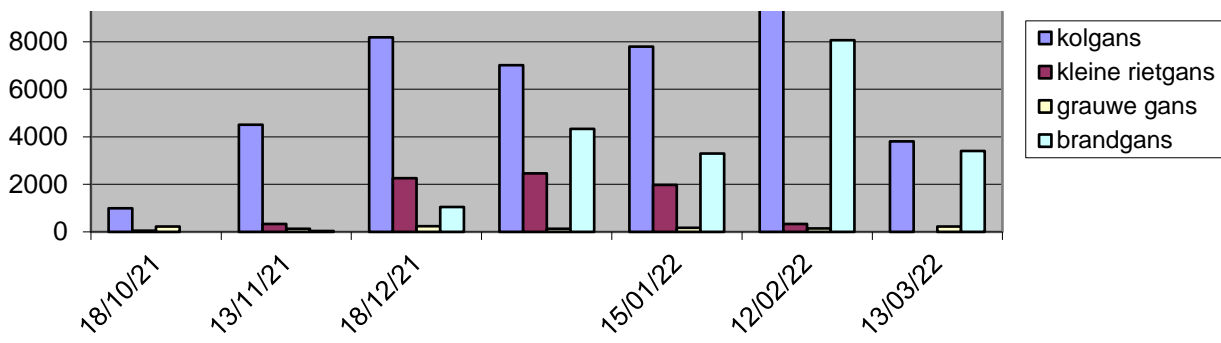

Winter 2023 - 2024

	15/10/23					
kolgans	304					
kleine rietgans	0					
grauwe gans	343					
brandgans						

Ganzenverloop 2022 - 2023

Winter 2022 - 2023

	16/10/22	12/11/22	17/12/22	31/12/22	14/01/23	18/02/23	19/03/23
kolgans	554	3466	4772	8461	9334	6753	1759
kleine rietgans	22	1171	3700	1697	1260	26	0
grauwe gans	268	110	254	58	205	70	127
brandgans	6	82	68	1325	1839	1032	1174

Ganzenverloop 2022 - 2023

Winter 2021 - 2022

	18/10/21	13/11/21	18/12/21		15/01/22	12/02/22	13/03/22
kolgans	998	4506	8193	7012	7795	9801	3813
kleine rietgans	43	331	2259	2462	1974	326	0
grauwe gans	227	131	238	131	177	141	220
brandgans	0	38	1042	4328	3298	8064	3401

Ganzenverloop 2021 - 2022

Winter 2020 - 2021

	18/10/20	14/11/20	12/12/20	16/01/21	13/02/21	14/03/21
kolgans	7204	4442	8718	3567	1735	8200
kleine rietgans	10	806	988	1894	46	10
grauwe gans	205	82	147	144	135	135
brandgans	1	7	548	1483	9	2487

Ganzenverloop 2020 - 2021

Winter 2019 - 2020

	13/10/19	16/11/19	14/12/19	18/01/20	15/02/20		
kolgans	741	5355	6538	6057	5895		
kleine rietgans	0	5696	3225	3838	0		
grauwe gans	293	110	138	98	155		
brandgans	1	109	556	3717	4114		