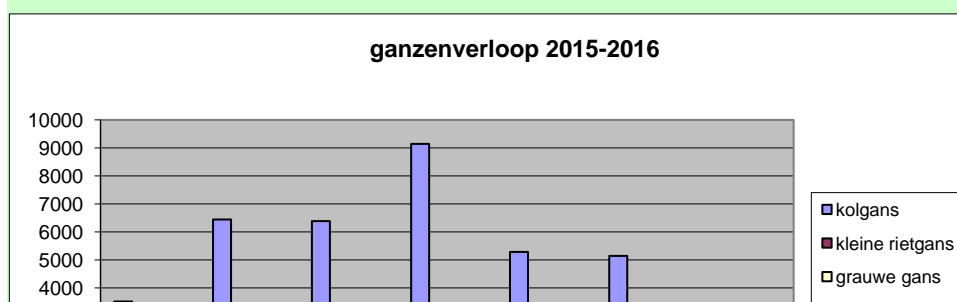

Winter 2015 - 2016

	18/10/15	14/11/15	12/12/15	16/01/16	14/02/16	13/03/16
kolgans	3512	6442	6381	9142	5289	5138
kleine rietgans	240	0	2361	3181	0	0
grauwe gans	584	457	322	201	321	241
brandgans	193	1180	84	874	1358	3103