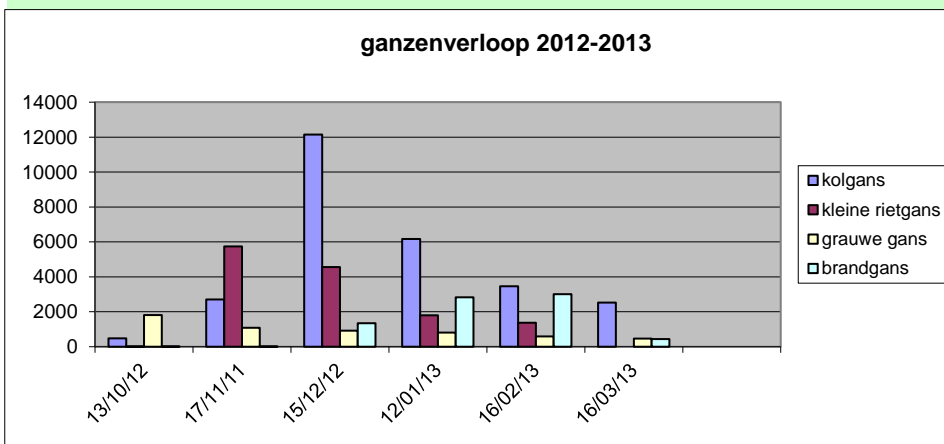

Winter 2011 - 2012

	15/10/11	12/11/11	17/12/11	28/12/11	14/01/12	18/02/12
kolgans	3774	1342	4218	5680	5506	3548
kleine rietgans	227	1530	3765	4026	675	101
grauwe gans	807	137	434	771	473	464
brandgans	7	9	57	5	1301	2900