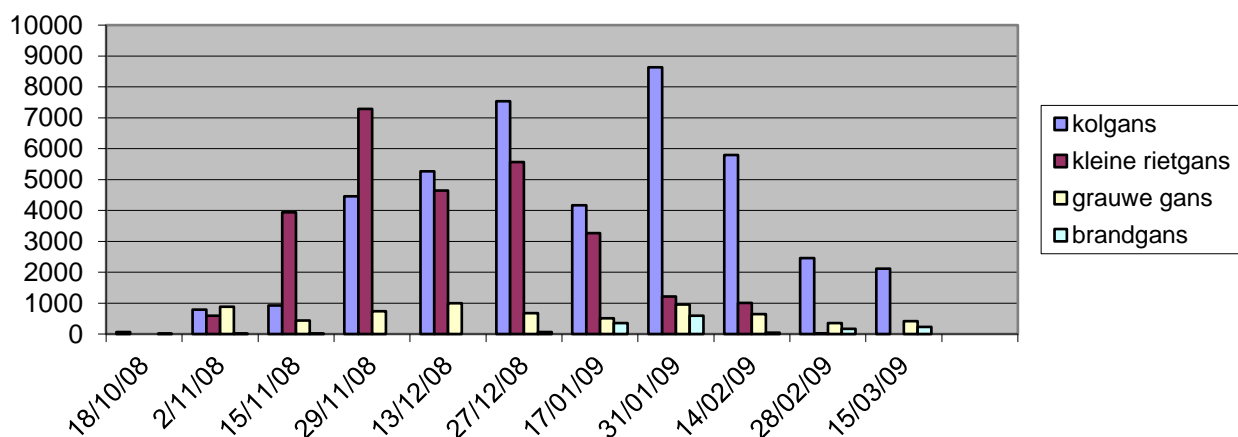

ganzenverloop 2008-2009