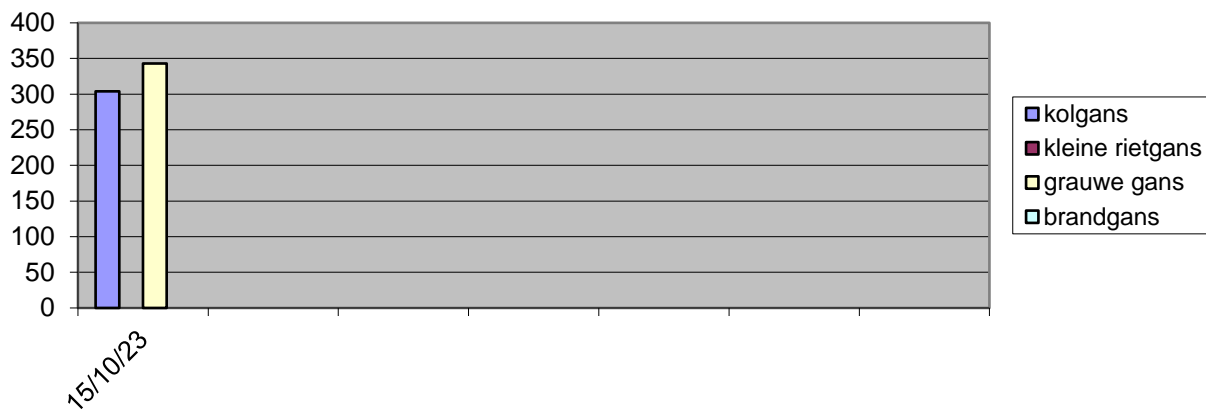

Winter 2023 - 2024

	15/10/23					
kolgans	304					
kleine rietgans	0					
grauwe gans	343					
brandgans						

Ganzenverloop 2022 - 2023

Winter 2022 - 2023

	16/10/22	12/11/22	17/12/22	31/12/22	14/01/23	18/02/23	19/03/23
kolgans	554	3466	4772	8461	9334	6753	1759
kleine rietgans	22	1171	3700	1697	1260	26	0
grauwe gans	268	110	254	58	205	70	127
brandgans	6	82	68	1325	1839	1032	1174

Ganzenverloop 2022 - 2023

Winter 2021 - 2022

	18/10/21	13/11/21	18/12/21		15/01/22	12/02/22	13/03/22
kolgans	998	4506	8193	7012	7795	9801	3813
kleine rietgans	43	331	2259	2462	1974	326	0
grauwe gans	227	131	238	131	177	141	220
brandgans	0	38	1042	4328	3298	8064	3401

Ganzenverloop 2021 - 2022

Winter 2020 - 2021

	18/10/20	14/11/20	12/12/20	16/01/21	13/02/21	14/03/21
kolgans	7204	4442	8718	3567	1735	8200
kleine rietgans	10	806	988	1894	46	10
grauwe gans	205	82	147	144	135	135
brandgans	1	7	548	1483	9	2487