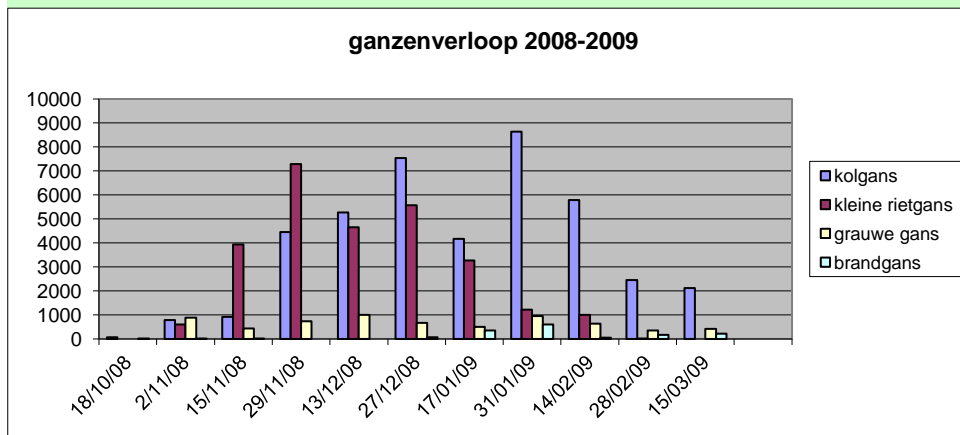

Winter 2008 - 2009

	18/10/08	2/11/08	15/11/08	29/11/08	13/12/08	27/12/08	17/01/09	31/01/09	14/02/09	28/02/09	15/03/09
kolgans	63	790	920	4457	5269	7537	4165	8639	5793	2454	2120
kleine rietgans	0	597	3943	7287	4647	5568	3268	1214	1005	12	0
grauwe gans		881	437	735	1001	678	506	953	641	359	414
brandgans	3	1	2	0	0	63	359	595	46	170	225