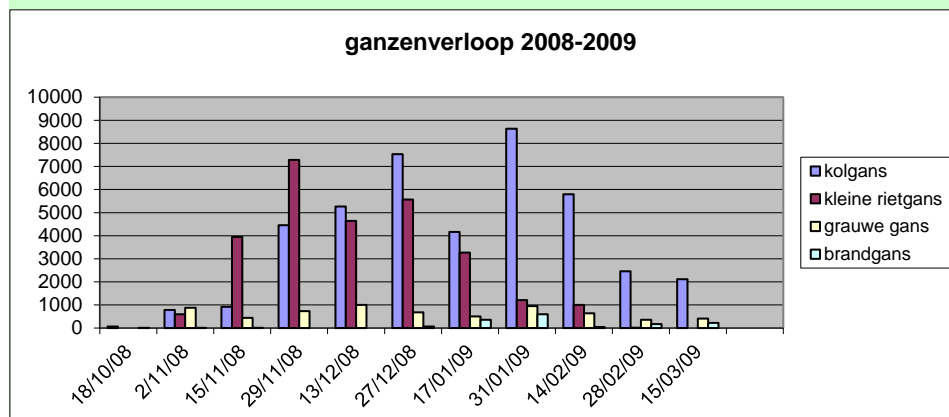

ganzenerloop 2011-2012

Winter 2010 - 2011

	17/10/10	13/11/10	NIHIL	29/12/10	15/01/11	12/02/10	NIHIL					
kolgans	2279	1320		18031	9381	6093						
kleine rietgans	50	351		11215	7973	47						
grauwe gans	1187	388		1315	763	503						
brandgans	0	115		5283	3577	7361						

ganzenerloop 2010-2011

Winter 2009 - 2010

	18/10/09	14/11/09	12/12/09	27/12/09	16/01/10	13/02/10	14/03/10					
kolgans	892	1769	3119	5239	4934	5592	4566					
kleine rietgans	26	5419	7003	8006	6438	1059	114					
grauwe gans	558	84	834	490	550	492	504					
brandgans	1	6	9	4	300	506	3569					

ganzenerloop 2009-2010

Winter 2008 - 2009

	18/10/08	2/11/08	15/11/08	29/11/08	13/12/08	27/12/08	17/01/09	31/01/09	14/02/09	28/02/09	15/03/09
kolgans	63	790	920	4457	5269	7537	4165	8639	5793	2454	2120
kleine rietgans	0	597	3943	7287	4647	5568	3268	1214	1005	12	0
grauwe gans		881	437	735	1001	678	506	953	641	359	414
brandgans	3	1	2	0	0	63	359	595	46	170	225