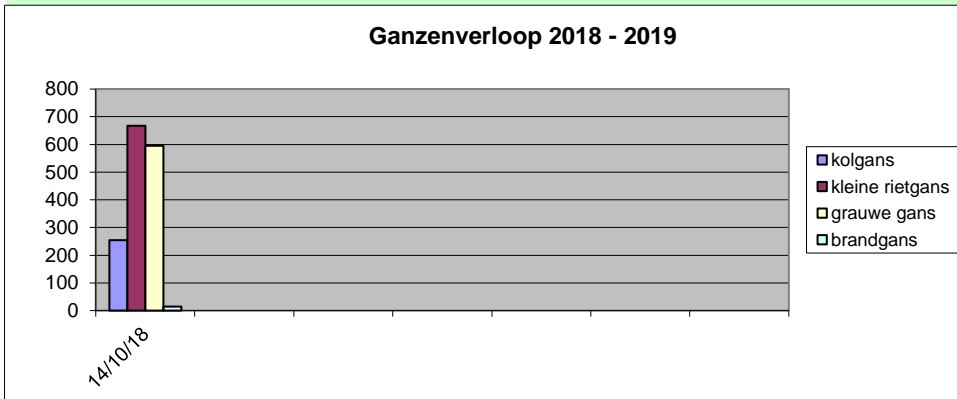

### Winter 2018 - 2019

	14/10/18					
kolgans	255					
kleine rietgans	668					
grauwe gans	595					
brandgans	15					

### Winter 2017 - 2018

	15/10/17	18/11/17	16/12/17	30/12/17	14/01/18	17/02/18	18/03/18
kolgans	224	2838	4257	4910	10121	5609	7412
kleine rietgans	7	1257	10043	6217	3907	3	0
grauwe gans	510	150	43	252	375	258	124
brandgans	155	42	1180	1104	3926	4642	4577