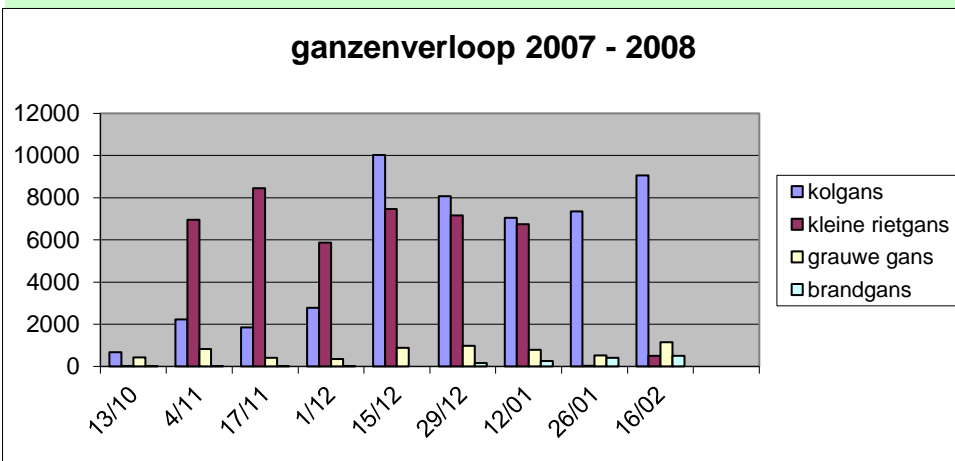

### Winter 2009 - 2010

	18/10/09	14/11/09	12/12/09	27/12/09	16/01/10	13/02/10	14/03/10					
kolgans	892	1769	3119	5239	4934	5592	4566					
kleine rietgans	26	5419	7003	8006	6438	1059	114					
grauwe gans	558	84	834	490	550	492	504					
brandgans	1	6	9	4	300	506	3569					

### Winter 2008 - 2009

	18/10/08	2/11/08	15/11/08	29/11/08	13/12/08	27/12/08	17/01/09	31/01/09	14/02/09	28/02/09	15/03/09	
kolgans	63	790	920	4457	5269	7537	4165	8639	5793	2454	2120	
kleine rietgans	0	597	3943	7287	4647	5568	3268	1214	1005	12	0	
grauwe gans		881	437	735	1001	678	506	953	641	359	414	
brandgans	3	1	2	0	0	63	359	595	46	170	225	

### Winter 2007 - 2008

	13/10/06	4/11/07	17/11/07	1/12/07	15/12/07	29/12/07	12/01/08	26/01/08	16/02/08		
kolgans	674	2224	1845	2785	10026	8073	7055	7360	9059		
kleine rietgans	4	6948	8462	5864	7470	7163	6753	20	505		
grauwe gans	420	834	410	353	873	975	788	518	1153		
brandgans	1	3	1	1		164	264	398	498		