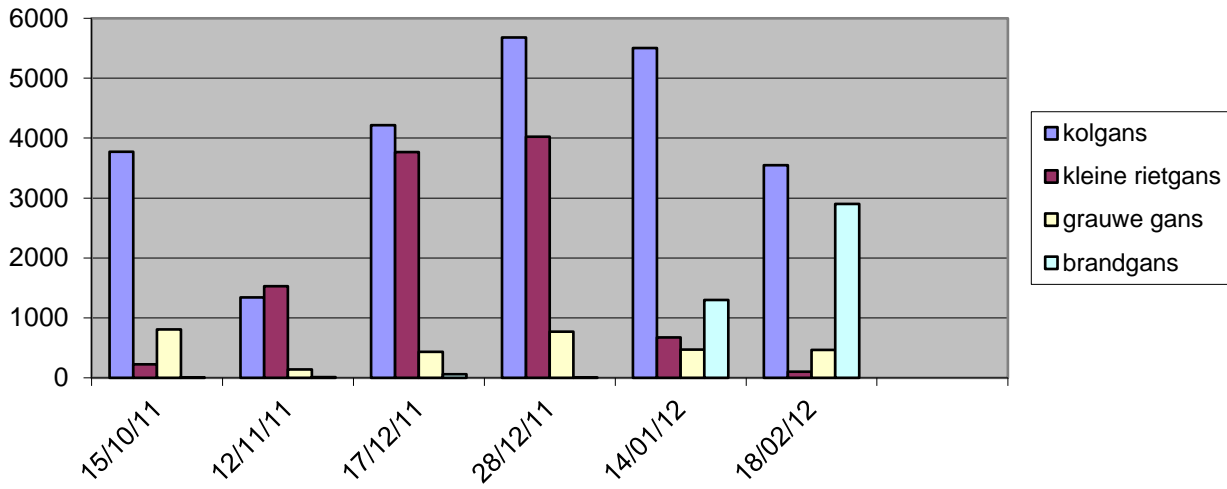

15/10/11	12/11/11	17/12/11	28/12/11	14/01/12	18/02/12				
kolgans	3774	1342	4218	5680	5506	3548				
kleine rietgans	227	1530	3765	4026	675	101				
grauwe gans	807	137	434	771	473	464				
brandgans	7	9	57	5	1301	2900				

ganzenverloop 2011-2012

Winter 2010 - 2011

	17/10/10	13/11/10	NIHIL	29/12/10	15/01/11	12/02/10	NIHIL			
kolgans	2279	1320		18031	9381	6093				
kleine rietgans	50	351		11215	7973	47				
grauwe gans	1187	388		1315	763	503				
brandgans	0	115		5283	3577	7361