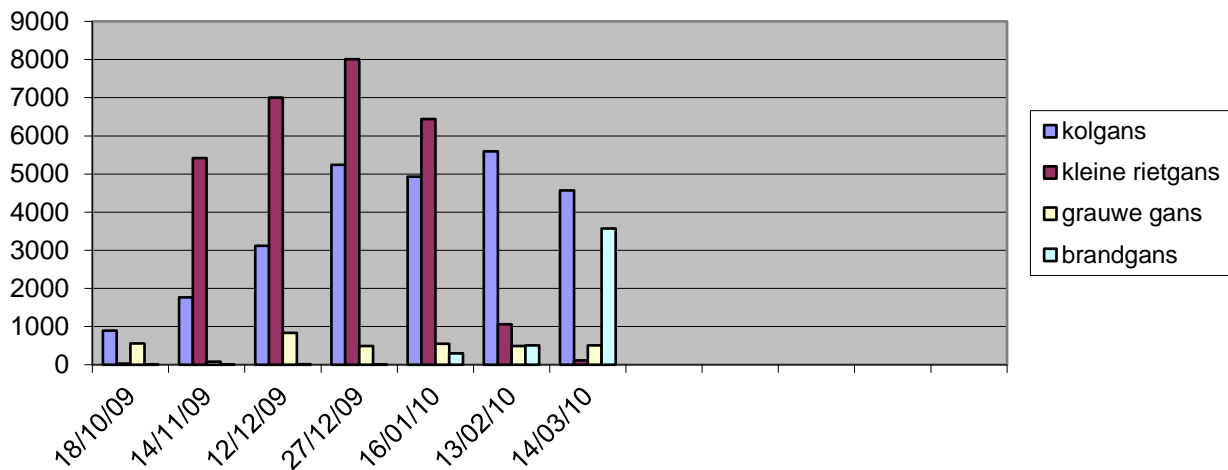

ganzenverloop 2009-2010