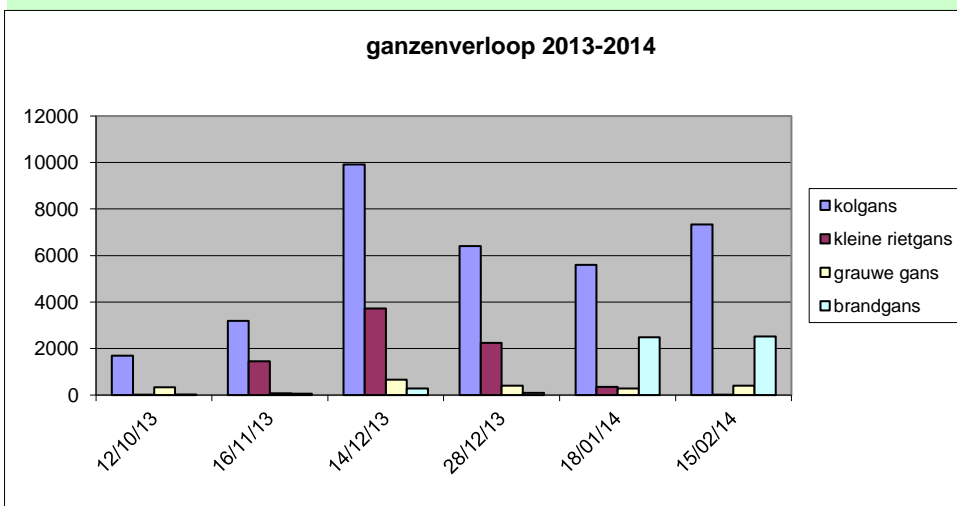

Winter 2012 - 2013

	13/10/12	17/11/11	15/12/12	12/01/13	16/02/13	16/03/13				
kolgans	475	2704	12139	6175	3460	2533				
kleine rietgans	2	5738	4566	1796	1370	0