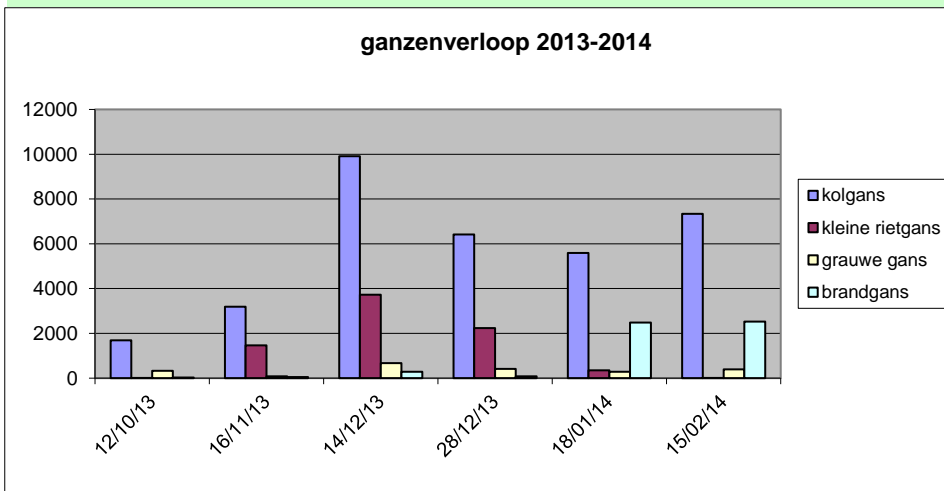

Winter 2015 - 2016

	18/10/15	14/11/15	12/12/15	16/01/16	14/02/16	13/03/16
kolgans	3512	6442	6381	9142	5289	5138
kleine rietgans	240	0	2361	3181	0	0
grauwe gans	584	457	322	201	321	241
brandgans	193	1180	84	874	1358	3103

Winter 2014 - 2015

	18/10/14	15/11/14	13/12/14	27/12/14	17/01/15	14/02/15	15/03/15
kolgans	1385	5817	5600	5703	10490	6442	2350
kleine rietgans	60	4981	4962	3261	1744	0	0
grauwe gans	119	185	348	472	498	457	326
brandgans	0	10	323	21	978	1180	612

Winter 2013 - 2014

	12/10/13	16/11/13	14/12/13	28/12/13	18/01/14	15/02/14
kolgans	1694	3192	9912	6414	5593	7339
kleine rietgans	1	1460	3727	2241	350	1
grauwe gans	331	84	668	412	281	396
brandgans	27	53	283	87	2484	2521