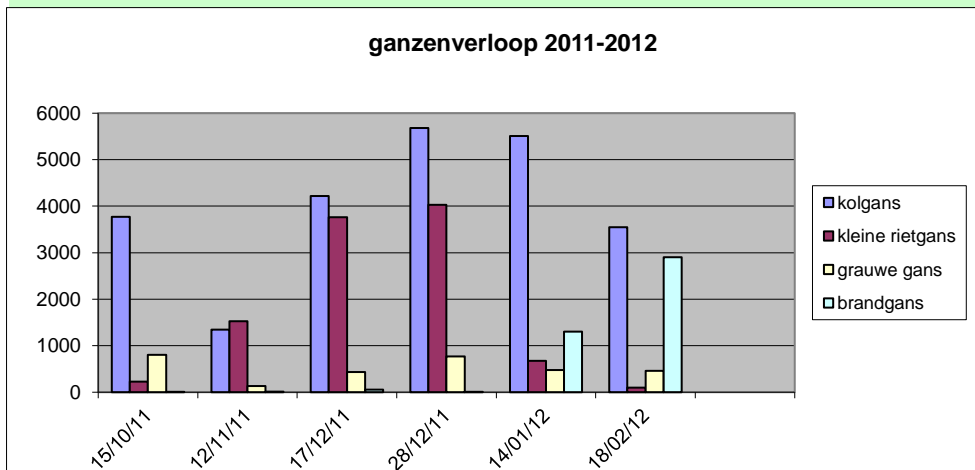

Winter 2011 - 2012

	15/10/11	12/11/11	17/12/11	28/12/11	14/01/12	18/02/12				
kolgans	3774	1342	4218	5680	5506	3548				
kleine rietgans	227	1530	3765	4026	675	101				
grauwe gans	807	137	434	771	473	464				
brandgans	7	9	57	5	1301	2900