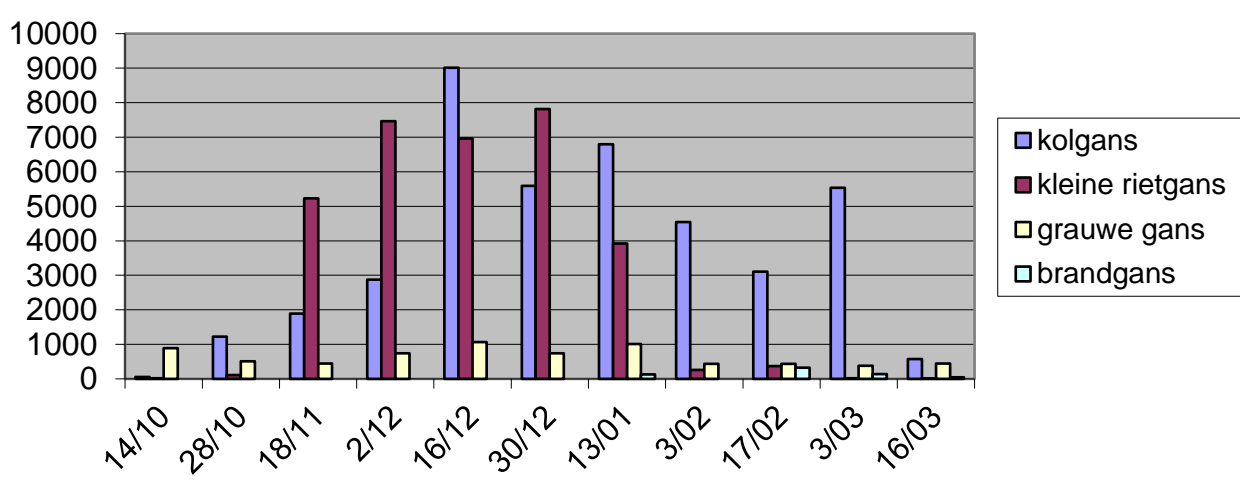

ganzenverloop 2008-2009

Winter 2007 - 2008

	13/10/06	4/11/07	17/11/07	1/12/07	15/12/07	29/12/07	12/01/08	26/01/08	16/02/08
kolgans	674	2224	1845	2785	10026	8073	7055	7360	9059
kleine rietgans	4	6948	8462	5864	7470	7163	6753	20	505
grauwe gans	420	834	410	353	873	975	788	518	1153
brandgans	1	3	1	1		164	264	398	498

ganzenverloop 2007 - 2008

Winter 2006 - 2007

	14/10/06	28/10/06	18/11/06	2/12/06	16/12/06	30/12/06	13/01/07	3/02/07	17/02/07	3/03/07
kolgans	56	1225	1888	2875	9013	5589	6793	4541	3110	5535
kleine rietgans	15	114	5233	7460	6967	7819	3918	259	366	22
grauwe gans	891	508	445	746	1066	745	1008	439	439	382
brandgans							128		328	143

ganzenverloop 2006 - 2007

Winter 2005 - 2006

	15/10/05	29/10/05	12/11/05	7/12/05	17/12/05	29/12/05	14/01/06	28/01/06	18/02/06	5/03/06
kolgans	171	329	1708	4560	11695	9388	10368	5154	4001	2247
kleine rietgans	0	329	535	8693	6724	5958	4570	236	7	0
grauwe gans	1035	370	682	578	571	972	743	477	451	292
brandgans										