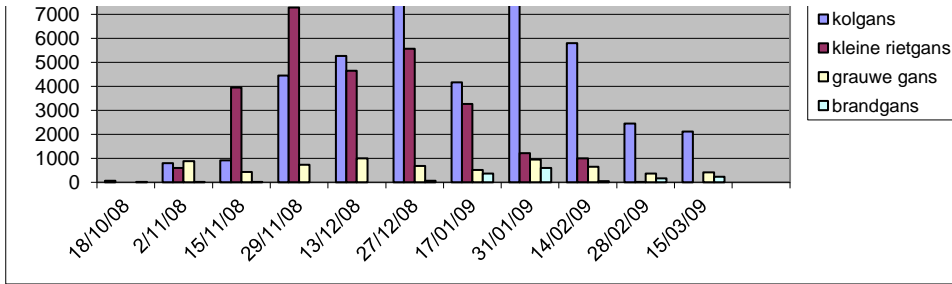

Winter 2010 - 2011

	17/10/10	13/11/10	NIHIL	29/12/10	15/01/11	12/02/10	NIHIL					
kolgans	2279	1320		18031	9381	6093						
kleine rietgans	50	351		11215	7973	47						
grauwe gans	1187	388		1315	763	503						
brandgans	0	115		5283	3577	7361						

Winter 2009 - 2010

	18/10/09	14/11/09	12/12/09	27/12/09	16/01/10	13/02/10	14/03/10					
kolgans	892	1769	3119	5239	4934	5592	4566					
kleine rietgans	26	5419	7003	8006	6438	1059	114					
grauwe gans	558	84	834	490	550	492	504					
brandgans	1	6	9	4	300	506	3569					

Winter 2008 - 2009

	18/10/08	2/11/08	15/11/08	29/11/08	13/12/08	27/12/08	17/01/09	31/01/09	14/02/09	28/02/09	15/03/09
kolgans	63	790	920	4457	5269	7537	4165	8639	5793	2454	2120
kleine rietgans	0	597	3943	7287	4647	5568	3268	1214	1005	12	0
grauwe gans		881	437	735	1001	678	506	953	641	359	414
brandgans	3	1	2	0	0	63	359	595	46	170	225