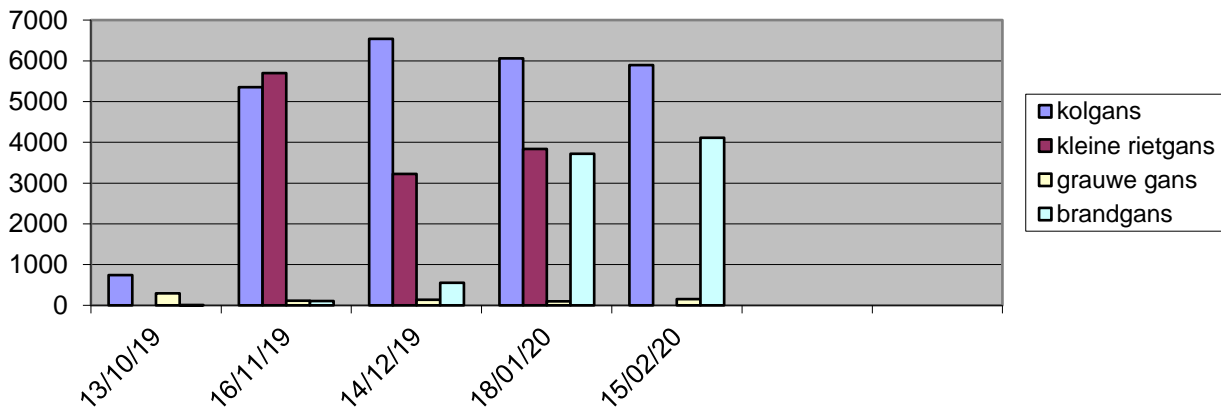

Ganzenverloop 2019 - 2020