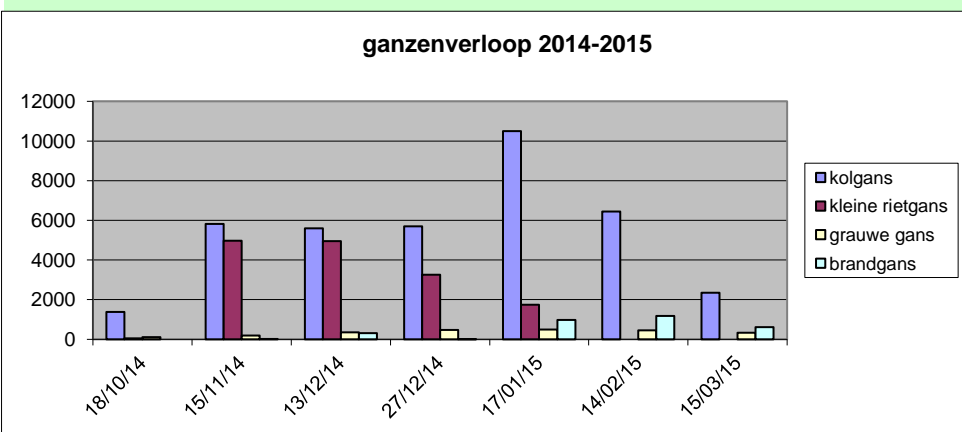

Winter 2016 - 2017

	16/10/16	12/11/16	17/12/16	14/01/17	19/02/17	19/03/17
kolgans	3859	3072	8269	8585	7551	3519
kleine rietgans	0	0	3752	1691	0	29
grauwe gans	226	287	168	236	351	280
brandgans	7	76	232	3062	1489	436

18/10/16 12/11/16 17/12/16 14/01/17 19/02/17 19/03/17

Winter 2015 - 2016

	18/10/15	14/11/15	12/12/15	16/01/16	14/02/16	13/03/16
kolgans	3512	6442	6381	9142	5289	5138
kleine rietgans	240	0	2361	3181	0	0
grauwe gans	584	457	322	201	321	241
brandgans	193	1180	84	874	1358	3103

Winter 2014 - 2015

	18/10/14	15/11/14	13/12/14	27/12/14	17/01/15	14/02/15	15/03/15
kolgans	1385	5817	5600	5703	10490	6442	2350
kleine rietgans	60	4981	4962	3261	1744	0	0
grauwe gans	119	185	348	472	498	457	326
brandgans	0	10	323	21	978	1180	612