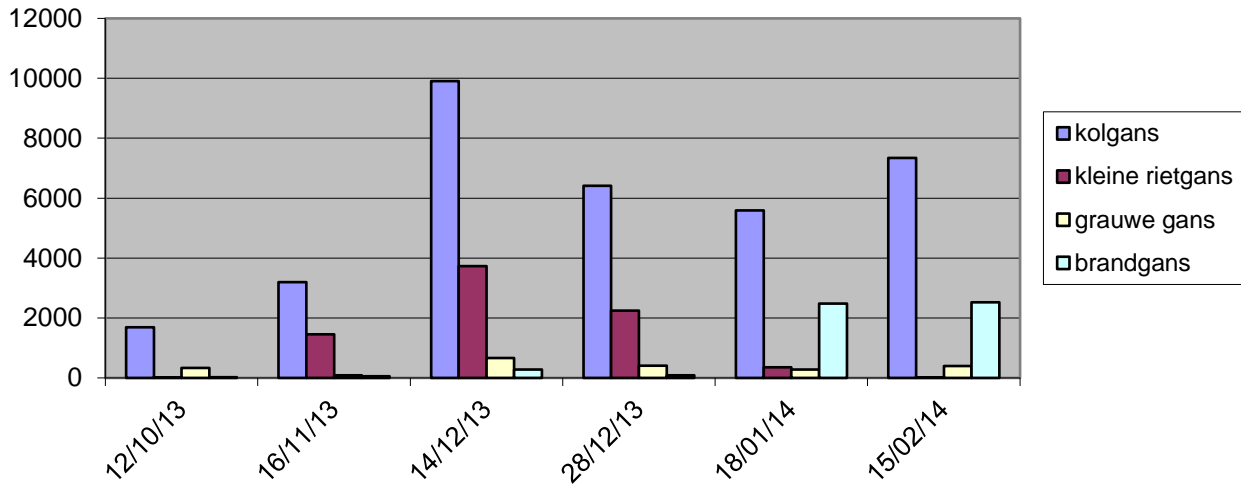

ganzenverloop 2016-2017

Winter 2015 - 2016

	18/10/15	14/11/15	12/12/15	16/01/16	14/02/16	13/03/16
kolgans	3512	6442	6381	9142	5289	5138
kleine rietgans	240	0	2361	3181	0	0
grauwe gans	584	457	322	201	321	241
brandgans	193	1180	84	874	1358	3103

ganzenverloop 2015-2016

Winter 2014 - 2015

	18/10/14	15/11/14	13/12/14	27/12/14	17/01/15	14/02/15	15/03/15
kolgans	1385	5817	5600	5703	10490	6442	2350
kleine rietgans	60	4981	4962	3261	1744	0	0
grauwe gans	119	185	348	472	498	457	326
brandgans	0	10	323	21	978	1180	612

ganzenverloop 2014-2015

18/10/14 15/11/14 13/12/14 27/12/14 17/01/15 14/02/15 15/03/15

Winter 2013 - 2014

	12/10/13	16/11/13	14/12/13	28/12/13	18/01/14	15/02/14
kolgans	1694	3192	9912	6414	5593	7339
kleine rietgans	1	1460	3727	2241	350	1
grauwe gans	331	84	668	412	281	396
brandgans	27	53	283	87	2484	2521

ganzenverloop 2013-2014

Winter 2012 - 2013

	13/10/12	17/11/11	15/12/12	12/01/13	16/02/13	16/03/13			
kolgans	475	2704	12139	6175	3460	2533			
kleine rietgans	2	5738	4566	1796	1370	0			
grauwe gans	1808	1083	920	808	591	465			
brandgans	2	5	1349	2828	3005	435			