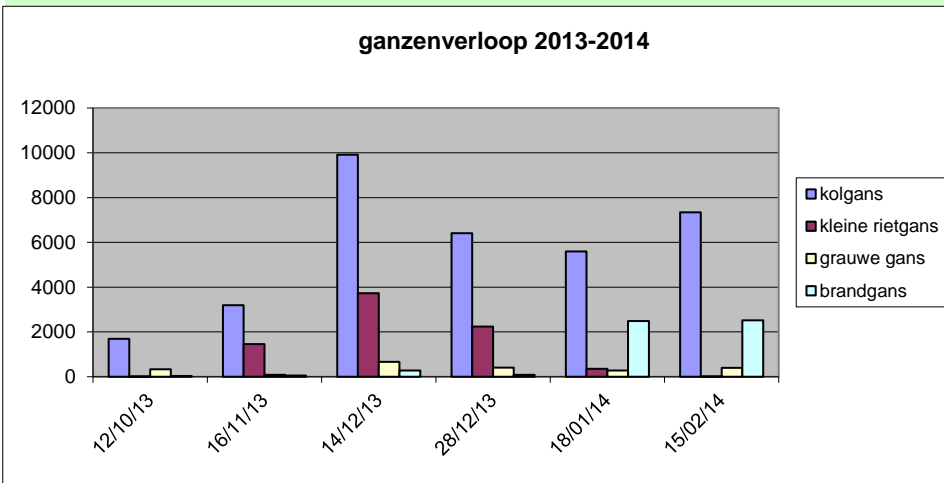

Winter 2013 - 2014

	12/10/13	16/11/13	14/12/13	28/12/13	18/01/14	15/02/14
kolgans	1694	3192	9912	6414	5593	7339
kleine rietgans	1	1460	3727	2241	350	1
grauwe gans	331	84	668	412	281	396
brandgans	27	53	283	87	2484	2521