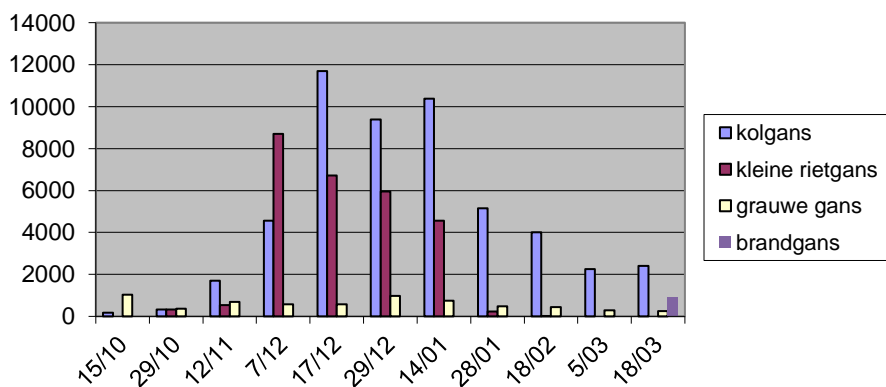

ganzenverloop 2005 - 2006