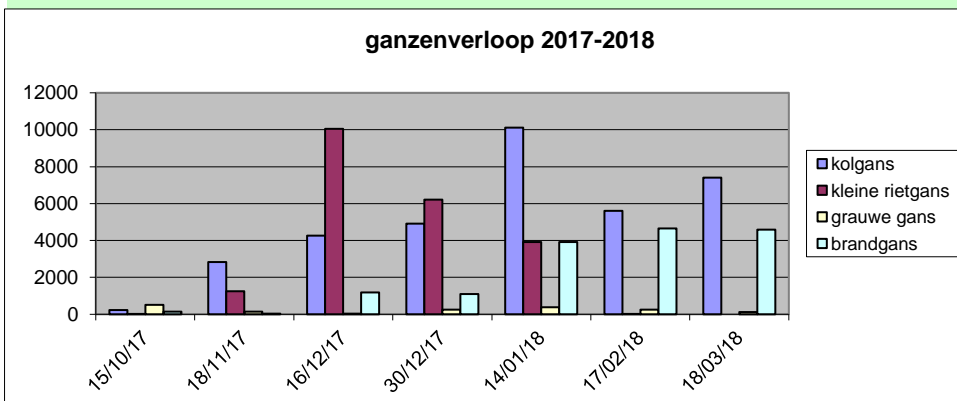

### Winter 2018 - 2019

	14/10/18					
kolgans	255					
kleine rietgans	668					
grauwe gans	595					
brandgans	15					

### Winter 2017 - 2018

	15/10/17	18/11/17	16/12/17	30/12/17	14/01/18	17/02/18	18/03/18
kolgans	224	2838	4257	4910	10121	5609	7412
kleine rietgans	7	1257	10043	6217	3907	3	0
grauwe gans	510	150	43	252	375	258	124
brandgans	155	42	1180	1104	3926	4642	4577