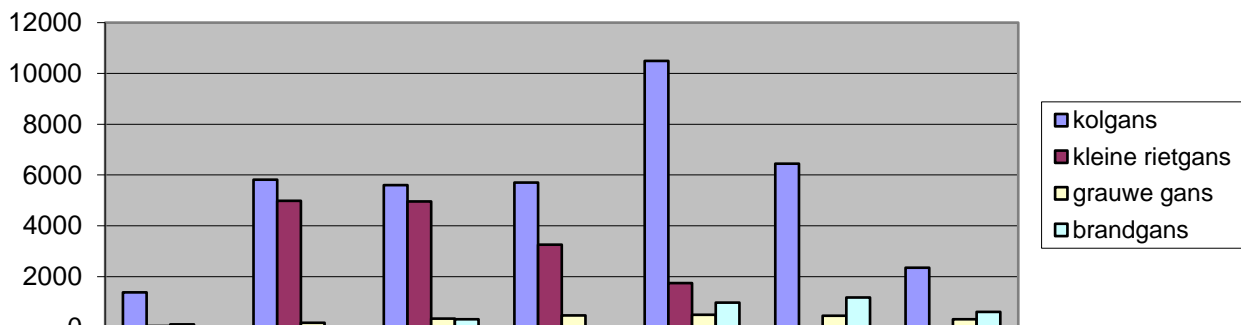

ganzenverloop 2014-2015