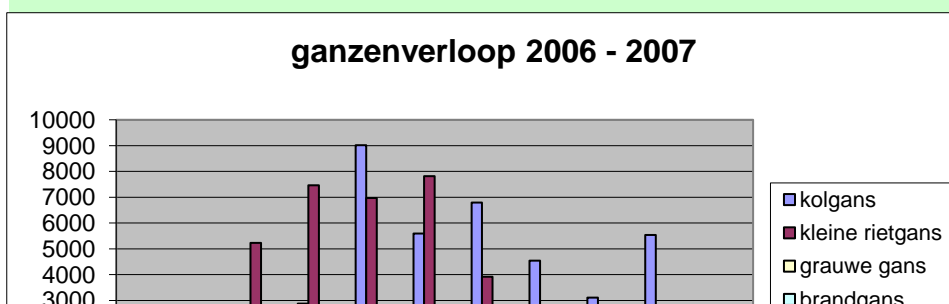

Winter 2006 - 2007

	14/10/06	28/10/06	18/11/06	2/12/06	16/12/06	30/12/06	13/01/07	3/02/07	17/02/07	3/03/07	16/03/07
kolgans	56	1225	1888	2875	9013	5589	6793	4541	3110	5535	578
kleine rietgans	15	114	5233	7460	6967	7819	3918	259	366	22	2
grauwe gans	891	508	445	746	1066	745	1008	439	439	382	441
brandgans							128		328	143	47