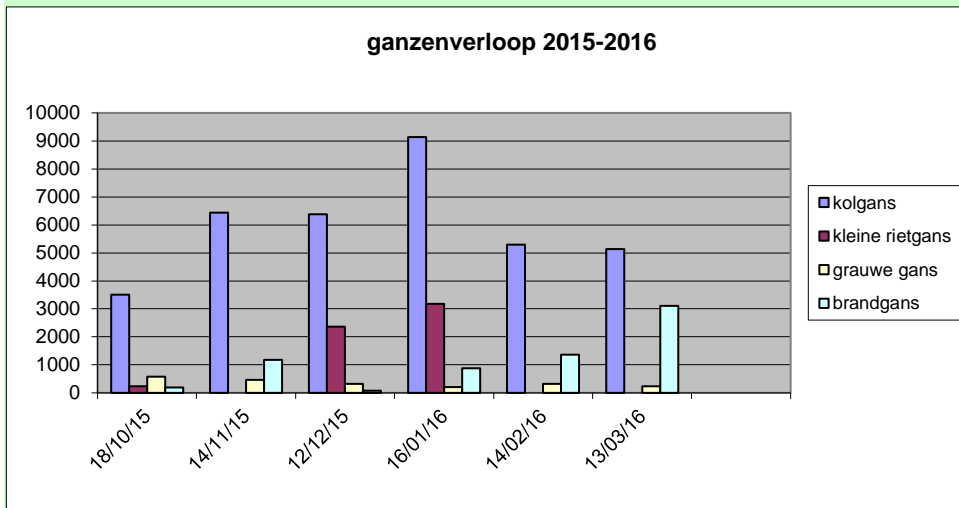

18/10/16 12/11/16 17/12/16 14/01/17 19/02/17 19/03/17

Winter 2015 - 2016

	18/10/15	14/11/15	12/12/15	16/01/16	14/02/16	13/03/16
kolgans	3512	6442	6381	9142	5289	5138
kleine rietgans	240	0	2361	3181	0	0
grauwe gans	584	457	322	201	321	241
brandgans	193	1180	84	874	1358	3103

Winter 2014 - 2015

	18/10/14	15/11/14	13/12/14	27/12/14	17/01/15	14/02/15	15/03/15
kolgans	1385	5817	5600	5703	10490	6442	2350
kleine rietgans	60	4981	4962	3261	1744	0	0
grauwe gans	119	185	348	472	498	457	326
brandgans	0	10	323	21	978	1180	612