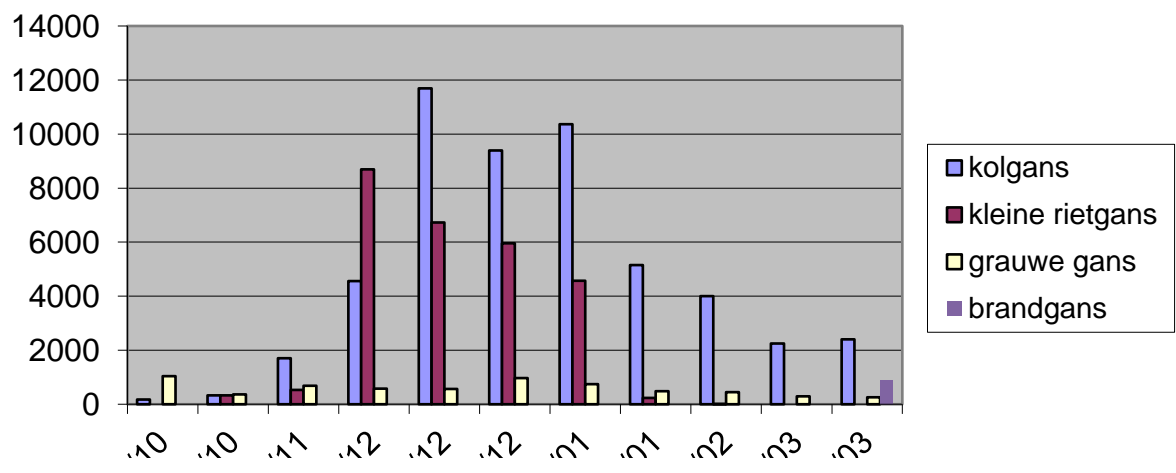

ganzenverloop 2005 - 2006