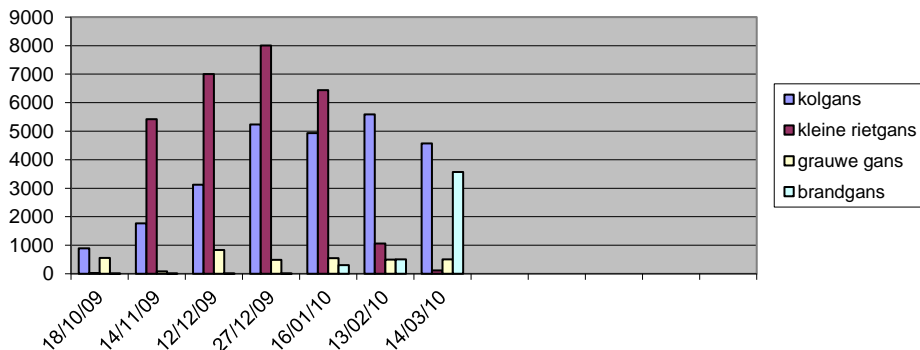

ganzenerloop 2009-2010