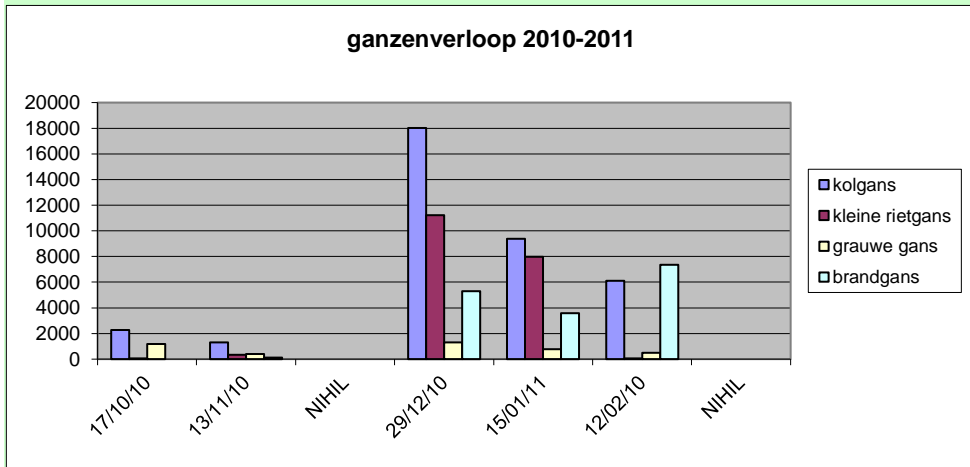

Winter 2010 - 2011

	17/10/10	13/11/10	NIHIL	29/12/10	15/01/11	12/02/10	NIHIL					
kolgans	2279	1320		18031	9381	6093						
kleine rietgans	50	351		11215	7973	47						
grauwe gans	1187	388		1315	763	503						
brandgans	0	115		5283	3577	7361