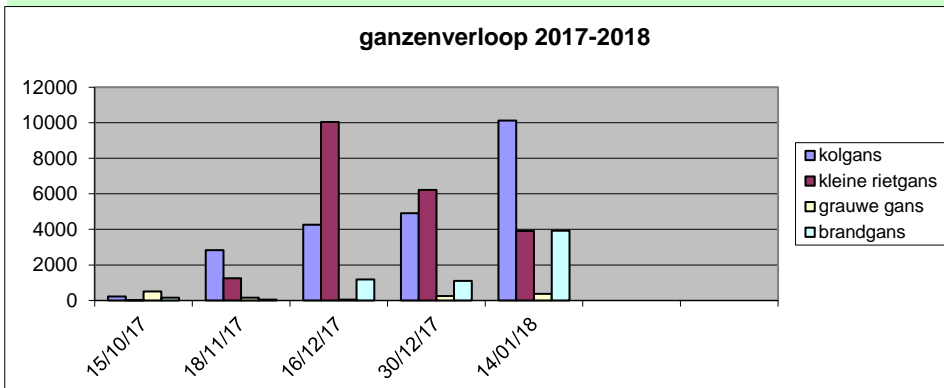

Winter 2017 - 2018

	15/10/17	18/11/17	16/12/17	30/12/17	14/01/18		
kolgans	224	2838	4257	4910	10121		
kleine rietgans	7	1257	10043	6217	3907		
grauwe gans	510	150	43	252	375		
brandgans	155	42	1180	1104	3926		

Winter 2016 - 2017

	16/10/16	12/11/16	17/12/16	14/01/17	19/02/17	19/03/17
kolgans	3859	3072	8269	8585	7551	3519
kleine rietgans	0	0	3752	1691	0	29
grauwe gans	226	287	168	236	351	280
brandgans	7	76	232	3062	1489	436