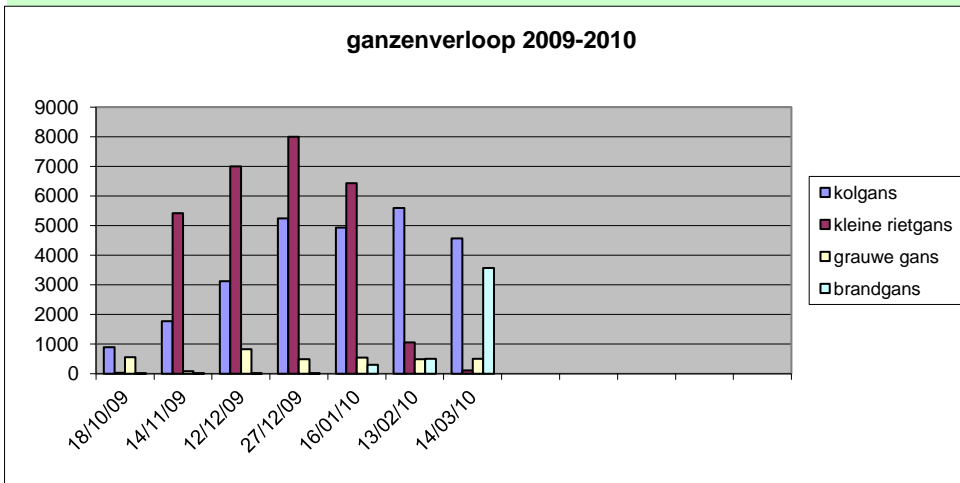

17/10/10
13/11/10
NIHIL
29/12/10
15/01/11
12/02/10
NIHIL

Winter 2009 - 2010

	18/10/09	14/11/09	12/12/09	27/12/09	16/01/10	13/02/10	14/03/10				
kolgans	892	1769	3119	5239	4934	5592	4566				
kleine rietgans	26	5419	7003	8006	6438	1059	114				
grauwe gans	558	84	834	490	550	492	504				
brandgans	1	6	9	4	300	506	3569