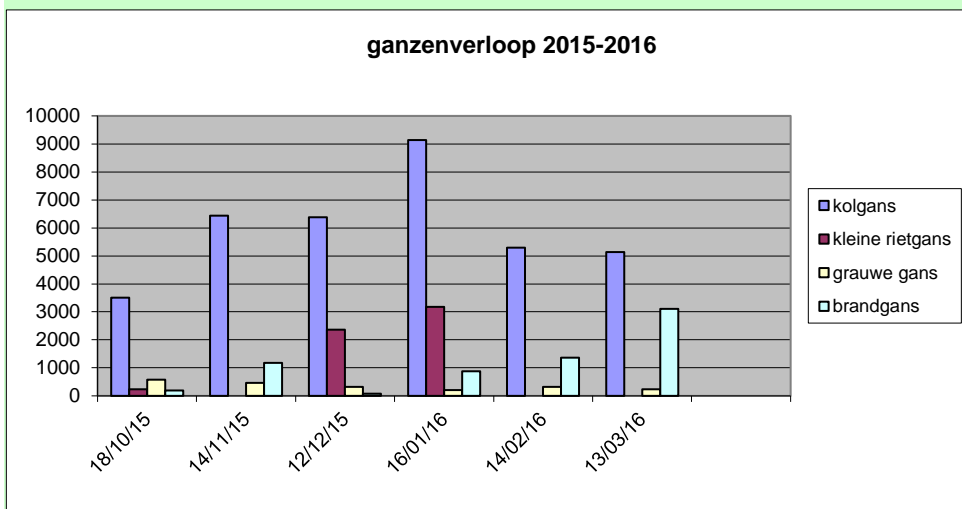

Winter 2017 - 2018

	15/10/17	18/11/17	16/12/17	30/12/17	14/01/18	17/02/18	18/03/18
kolgans	224	2838	4257	4910	10121	5609	7412
kleine rietgans	7	1257	10043	6217	3907	3	0
grauwe gans	510	150	43	252	375	258	124
brandgans	155	42	1180	1104	3926	4642	4577

Winter 2016 - 2017

	16/10/16	12/11/16	17/12/16	14/01/17	19/02/17	19/03/17
kolgans	3859	3072	8269	8585	7551	3519
kleine rietgans	0	0	3752	1691	0	29
grauwe gans	226	287	168	236	351	280
brandgans	7	76	232	3062	1489	436

18/10/16 12/11/16 17/12/16 14/01/17 19/02/17 19/03/17

Winter 2015 - 2016

	18/10/15	14/11/15	12/12/15	16/01/16	14/02/16	13/03/16
kolgans	3512	6442	6381	9142	5289	5138
kleine rietgans	240	0	2361	3181	0	0
grauwe gans	584	457	322	201	321	241
brandgans	193	1180	84	874	1358	3103