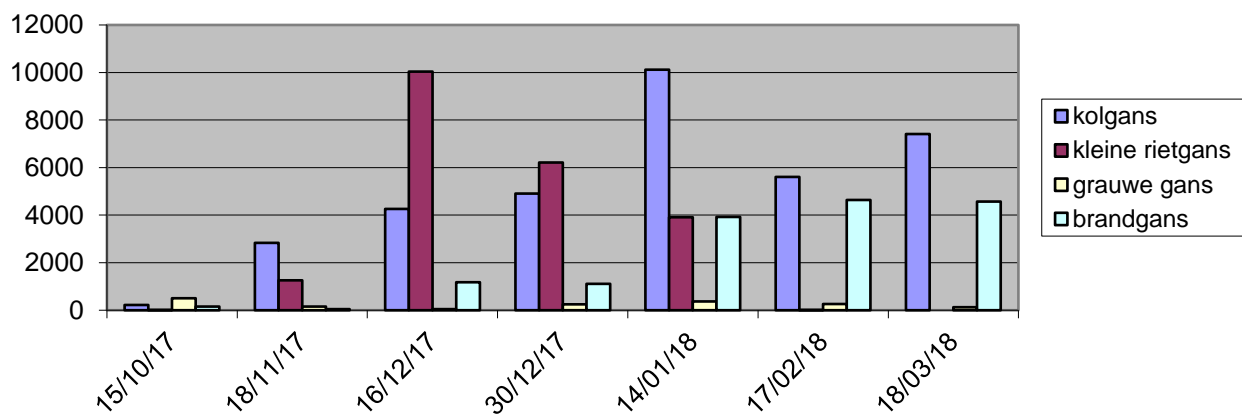

ganzenverloop 2017-2018