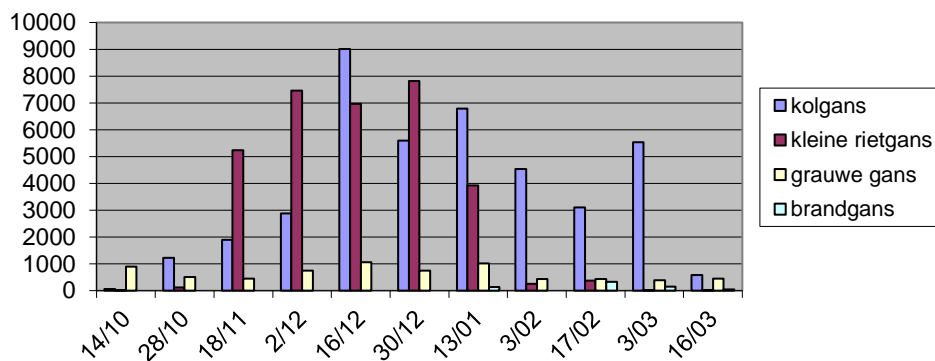

### Winter 2008 - 2009

	18/10/08	2/11/08	15/11/08	29/11/08	13/12/08	27/12/08	17/01/09	31/01/09	14/02/09	28/02/09	15/03/09
kolgans	63	790	920	4457	5269	7537	4165	8639	5793	2454	2120
kleine rietgans	0	597	3943	7287	4647	5568	3268	1214	1005	12	0
grauwe gans		881	437	735	1001	678	506	953	641	359	414
brandgans	3	1	2	0	0	63	359	595	46	170	225

### Winter 2007 - 2008

	13/10/06	4/11/07	17/11/07	1/12/07	15/12/07	29/12/07	12/01/08	26/01/08	16/02/08		
kolgans	674	2224	1845	2785	10026	8073	7055	7360	9059		
kleine rietgans	4	6948	8462	5864	7470	7163	6753	20	505		
grauwe gans	420	834	410	353	873	975	788	518	1153		
brandgans	1	3	1	1		164	264	398	498		

### Winter 2006 - 2007

	14/10/06	28/10/06	18/11/06	2/12/06	16/12/06	30/12/06	13/01/07	3/02/07	17/02/07	3/03/07	16/03/07
kolgans	56	1225	1888	2875	9013	5589	6793	4541	3110	5535	578
kleine rietgans	15	114	5233	7460	6967	7819	3918	259	366	22	2
grauwe gans	891	508	445	746	1066	745	1008	439	439	382	441
brandgans							128		328	143	47

### ganzenverloop 2006 - 2007