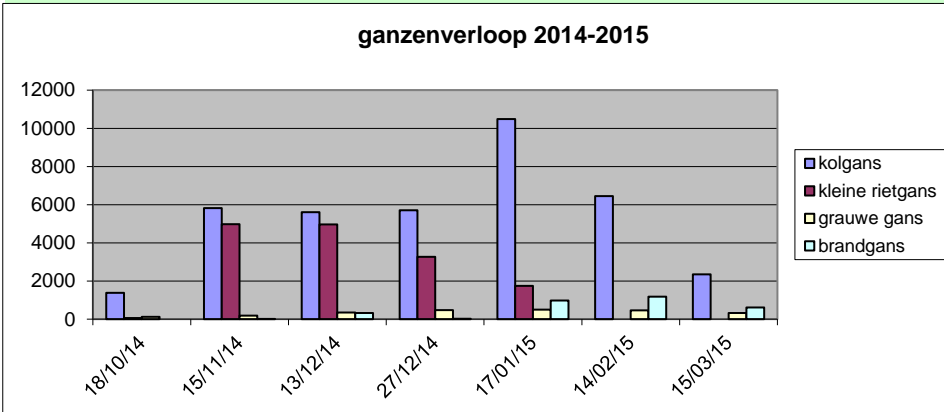

Winter 2016 - 2017

	16/10/16	12/11/16	17/12/16	14/01/17	19/02/17	19/03/17
kolgans	3859	3072	8269	8585	7551	3519
kleine rietgans	0	0	3752	1691	0	29
grauwe gans	226	287	168	236	351	280
brandgans	7	76	232	3062	1489	436

Winter 2015 - 2016

	18/10/15	14/11/15	12/12/15	16/01/16	14/02/16	13/03/16
kolgans	3512	6442	6381	9142	5289	5138
kleine rietgans	240	0	2361	3181	0	0
grauwe gans	584	457	322	201	321	241
brandgans	193	1180	84	874	1358	3103

Winter 2014 - 2015

	18/10/14	15/11/14	13/12/14	27/12/14	17/01/15	14/02/15	15/03/15
kolgans	1385	5817	5600	5703	10490	6442	2350
kleine rietgans	60	4981	4962	3261	1744	0	0
grauwe gans	119	185	348	472	498	457	326
brandgans	0	10	323	21	978	1180	612