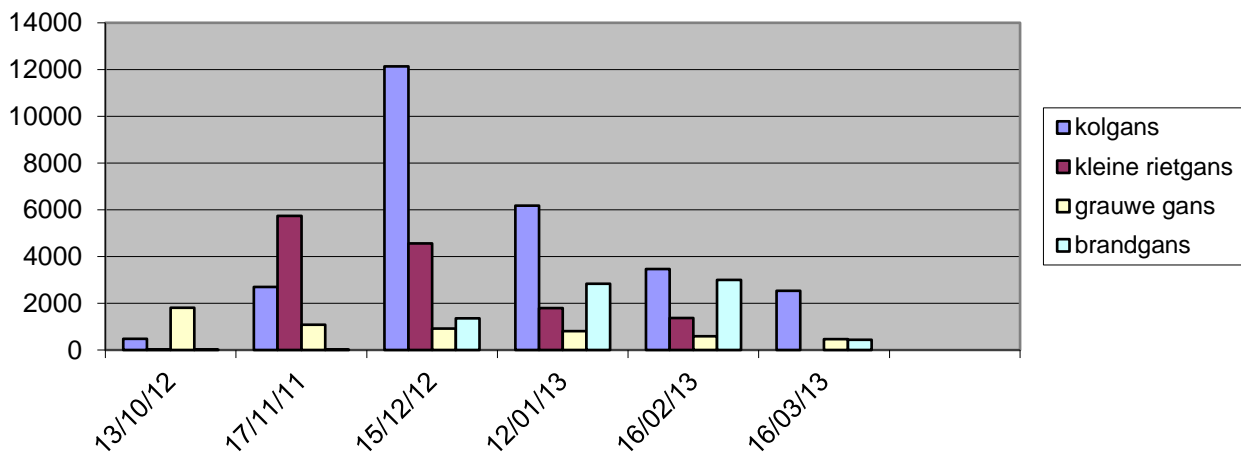

ganzenverloop 2012-2013