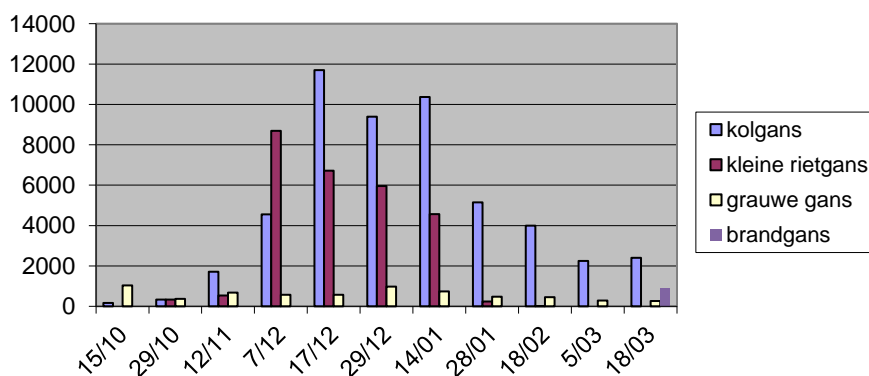

ganzenverloop 2005 - 2006