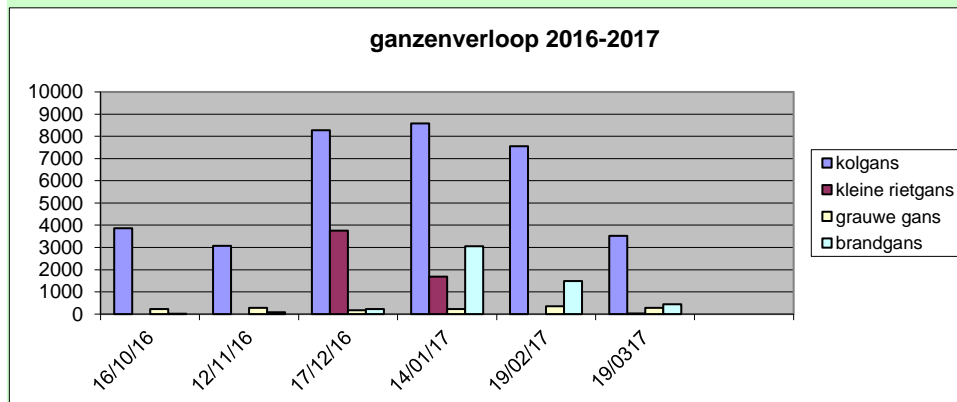

## Winter 2017 - 2018

	15/10/17	18/11/17	16/12/17	30/12/17	14/01/18	17/02/18	18/03/18
kolgans	224	2838	4257	4910	10121	5609	7412
kleine rietgans	7	1257	10043	6217	3907	3	0
grauwe gans	510	150	43	252	375	258	124
brandgans	155	42	1180	1104	3926	4642	4577

## Winter 2016 - 2017

	16/10/16	12/11/16	17/12/16	14/01/17	19/02/17	19/03/17
kolgans	3859	3072	8269	8585	7551	3519
kleine rietgans	0	0	3752	1691	0	29
grauwe gans	226	287	168	236	351	280
brandgans	7	76	232	3062	1489	436