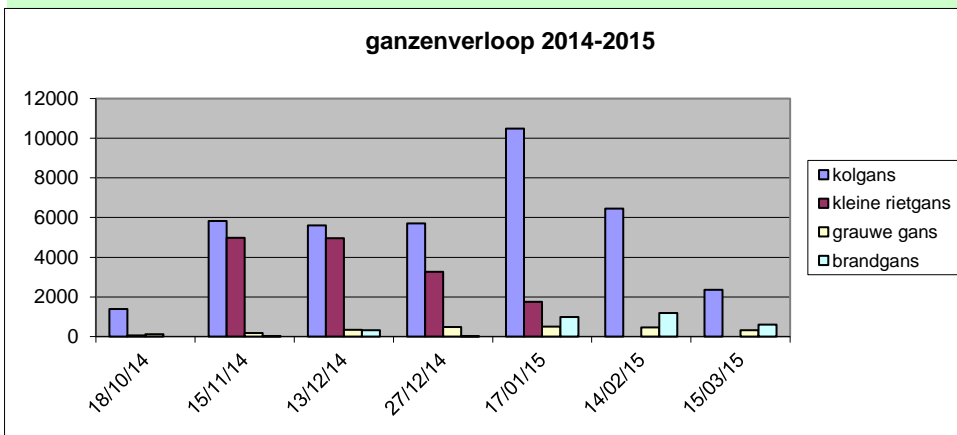

## Winter 2017 - 2018

	15/10/17	18/11/17	16/12/17	30/12/17	14/01/18	17/02/18	18/03/18
kolgans	224	2838	4257	4910	10121	5609	7412
kleine rietgans	7	1257	10043	6217	3907	3	0
grauwe gans	510	150	43	252	375	258	124
brandgans	155	42	1180	1104	3926	4642	4577

## Winter 2016 - 2017

	16/10/16	12/11/16	17/12/16	14/01/17	19/02/17	19/03/17
kolgans	3859	3072	8269	8585	7551	3519
kleine rietgans	0	0	3752	1691	0	29
grauwe gans	226	287	168	236	351	280
brandgans	7	76	232	3062	1489	436

## Winter 2015 - 2016

	18/10/15	14/11/15	12/12/15	16/01/16	14/02/16	13/03/16
kolgans	3512	6442	6381	9142	5289	5138
kleine rietgans	240	0	2361	3181	0	0
grauwe gans	584	457	322	201	321	241
brandgans	193	1180	84	874	1358	3103

### Winter 2014 - 2015

	18/10/14	15/11/14	13/12/14	27/12/14	17/01/15	14/02/15	15/03/15
kolgans	1385	5817	5600	5703	10490	6442	2350
kleine rietgans	60	4981	4962	3261	1744	0	0
grauwe gans	119	185	348	472	498	457	326
brandgans	0	10	323	21	978	1180	612