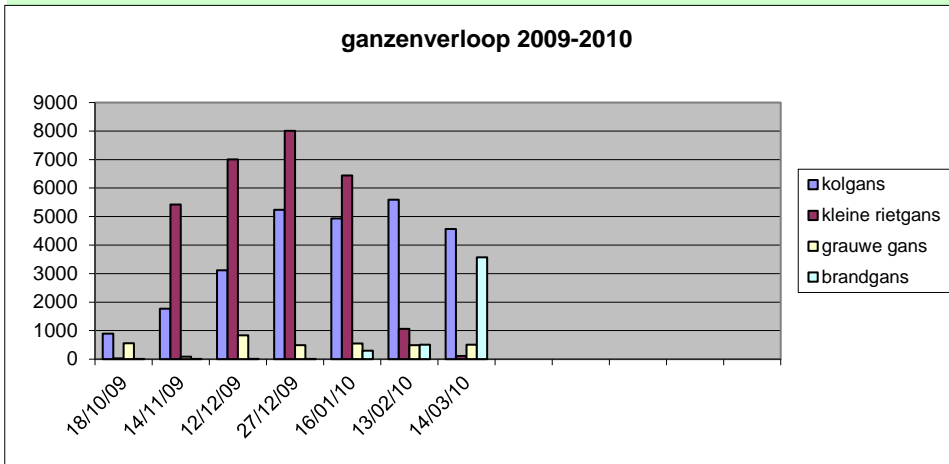

kolgans	892	1769	3119	5239	4934	5592	4566				
kleine rietgans	26	5419	7003	8006	6438	1059	114				
grauwe gans	558	84	834	490	550	492	504				
brandgans	1	6	9	4	300	506	3569