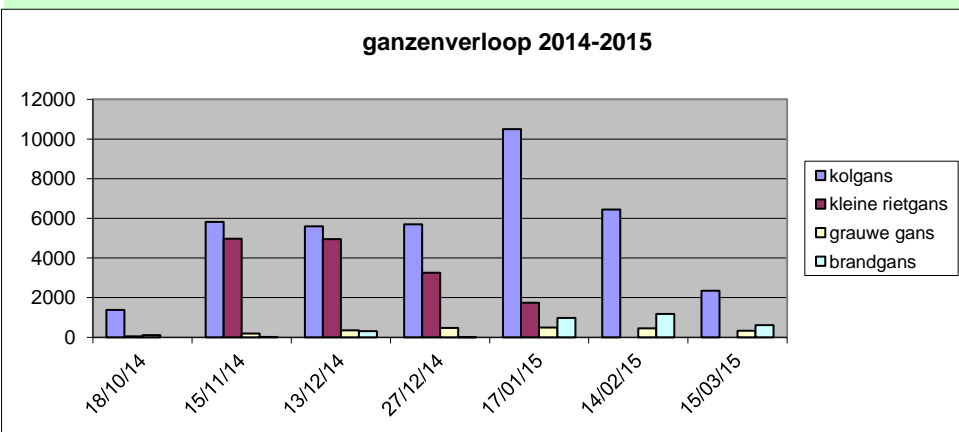

Winter 2013 - 2014

	12/10/13	16/11/13	14/12/13	28/12/13	18/01/14	15/02/14
kolgans	1694	3192	9912	6414	5593	7339
kleine rietgans	1	1460	3727	2241	350	1
grauwe gans	331	84	668	412	281	396
brandgans	27	53	283	87	2484	2521

ganzenverloop 2013-2014