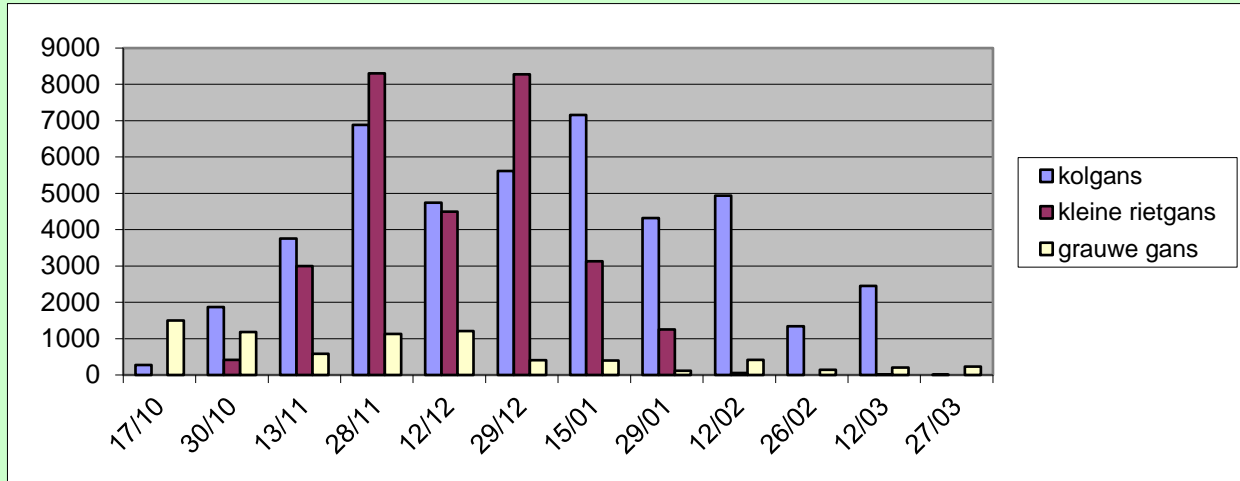

ganzenverloop 2008-2009

Winter 2007 - 2008

	13/10/06	4/11/07	17/11/07	1/12/07	15/12/07	29/12/07	12/01/08	26/01/08	16/02/08
kolgans	674	2224	1845	2785	10026	8073	7055	7360	9059
kleine rietgans	4	6948	8462	5864	7470	7163	6753	20	505
grauwe gans	420	834	410	353	873	975	788	518	1153
brandgans	1	3	1	1		164	264	398	498

ganzenverloop 2007 - 2008

Winter 2006 - 2007

	14/10/06	28/10/06	18/11/06	2/12/06	16/12/06	30/12/06	13/01/07	3/02/07	17/02/07	3/03/07
kolgans	56	1225	1888	2875	9013	5589	6793	4541	3110	5535
kleine rietgans	15	114	5233	7460	6967	7819	3918	259	366	22
grauwe gans	891	508	445	746	1066	745	1008	439	439	382
brandgans							128		328	143

ganzenverloop 2006 - 2007

Winter 2005 - 2006

	15/10/05	29/10/05	12/11/05	7/12/05	17/12/05	29/12/05	14/01/06	28/01/06	18/02/06	5/03/06
kolgans	171	329	1708	4560	11695	9388	10368	5154	4001	2247
kleine rietgans	0	329	535	8693	6724	5958	4570	236	7	0
grauwe gans	1035	370	682	578	571	972	743	477	451	292
brandgans										

ganzenverloop 2005 - 2006

15/11 29/11 12/12 7/12 17/12 29/12 14/1 28/1 18/1 5/2 18/2

Winter 2004 - 2005

	17/10/04	30/10/04	13/11/04	28/11/04	12/12/04	29/12/04	15/01/05	29/01/05	12/02/05	26/02/05
kolgans	271	1872	3754	6881	4746	5612	7161	4316	4936	1340
kleine rietgans	0	420	3001	8306	4495	8273	3130	1250	57	0
grauwe gans	1503	1183	587	1131	1212	405	399	120	420	145