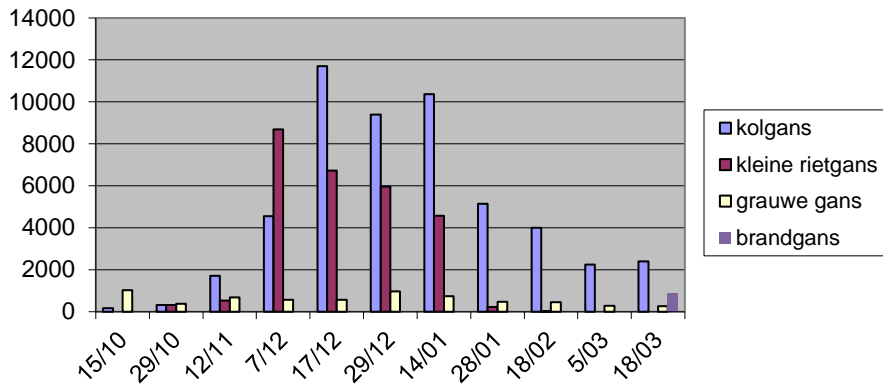

kleine rietgans	0	329	535	8693	6724	5958	4570	236	7	0	
grauwe gans	1035	370	682	578	571	972	743	477	451	292	260
brandgans											893

ganzenvverloop 2005 - 2006