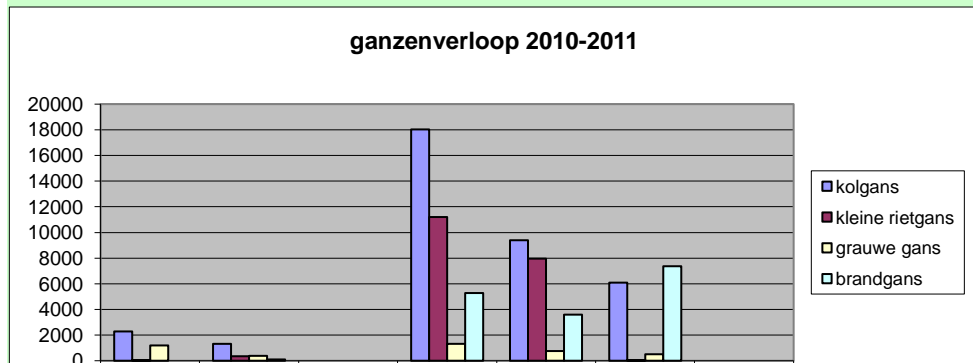

Winter 2010 - 2011

	17/10/10	13/11/10	NIHIL	29/12/10	15/01/11	12/02/10	NIHIL				
kolgans	2279	1320		18031	9381	6093					
kleine rietgans	50	351		11215	7973	47					
grauwe gans	1187	388		1315	763	503					
brandgans	0	115		5283	3577	7361