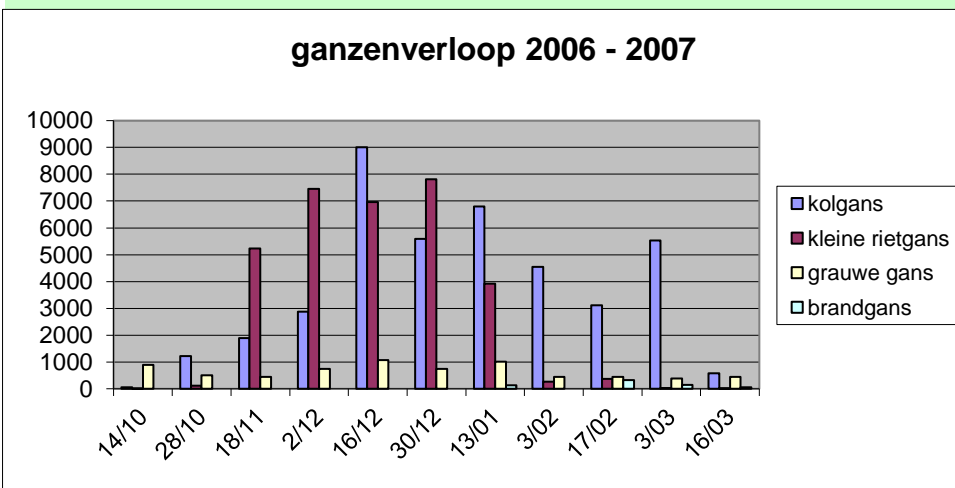

Winter 2005 - 2006

	15/10/05	29/10/05	12/11/05	7/12/05	17/12/05	29/12/05	14/01/06	28/01/06	18/02/06	5/03/06	18/03/06
kolgans	171	329	1708	4560	11695	9388	10368	5154	4001	2247	2404