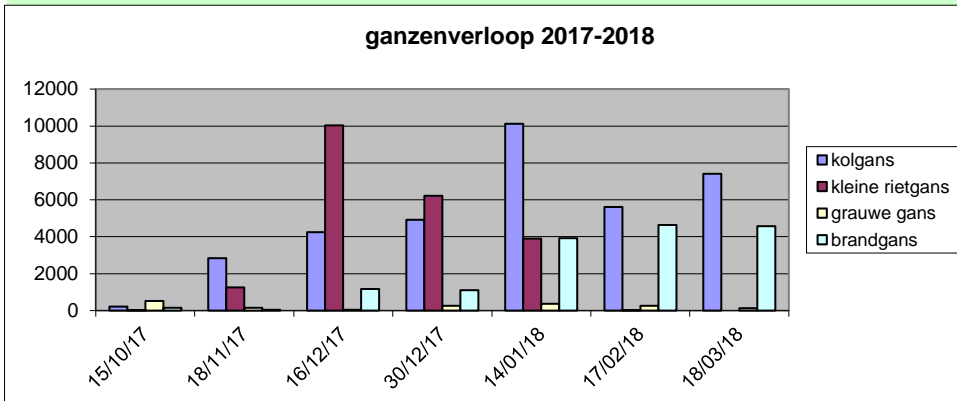

## Winter 2017 - 2018

	15/10/17	18/11/17	16/12/17	30/12/17	14/01/18	17/02/18	18/03/18
kolgans	224	2838	4257	4910	10121	5609	7412
kleine rietgans	7	1257	10043	6217	3907	3	0
grauwe gans	510	150	43	252	375	258	124
brandgans	155	42	1180	1104	3926	4642	4577

## Winter 2016 - 2017

	16/10/16	12/11/16	17/12/16	14/01/17	19/02/17	19/03/17
kolgans	3859	3072	8269	8585	7551	3519
kleine rietgans	0	0	3752	1691	0	29
grauwe gans	226	287	168	236	351	280
brandgans	7	76	232	3062	1489	436

## Winter 2015 - 2016

	18/10/15	14/11/15	12/12/15	16/01/16	14/02/16	13/03/16
kolgans	3512	6442	6381	9142	5289	5138
kleine rietgans	240	0	2361	3181	0	0
grauwe gans	584	457	322	201	321	241
brandgans	193	1180	84	874	1358	3103