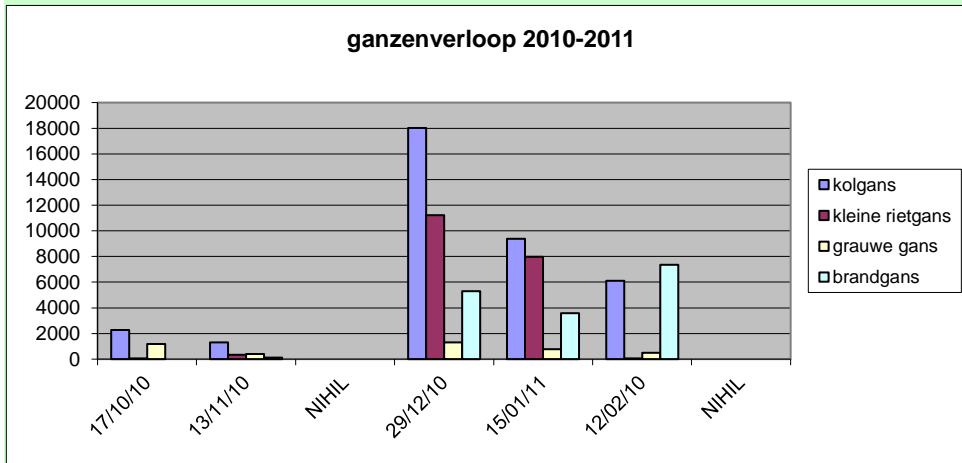

Winter 2010 - 2011

	17/10/10	13/11/10	NIHIL	29/12/10	15/01/11	12/02/10	NIHIL					
kolgans	2279	1320		18031	9381	6093						
kleine rietgans	50	351		11215	7973	47						
grauwe gans	1187	388		1315	763	503						
brandgans	0	115		5283	3577	7361