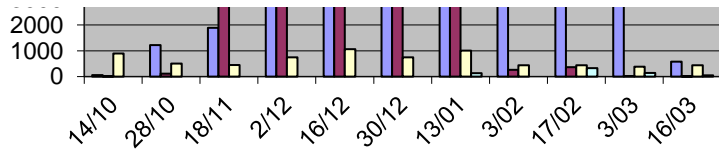

ganzenerloop 2009-2010

Winter 2008 - 2009

	18/10/08	2/11/08	15/11/08	29/11/08	13/12/08	27/12/08	17/01/09	31/01/09	14/02/09	28/02/09	15/03/09
kolgans	63	790	920	4457	5269	7537	4165	8639	5793	2454	2120
kleine rietgans	0	597	3943	7287	4647	5568	3268	1214	1005	12	0
grauwe gans		881	437	735	1001	678	506	953	641	359	414
brandgans	3	1	2	0	0	63	359	595	46	170	225

Winter 2007 - 2008

	13/10/06	4/11/07	17/11/07	1/12/07	15/12/07	29/12/07	12/01/08	26/01/08	16/02/08
kolgans	674	2224	1845	2785	10026	8073	7055	7360	9059
kleine rietgans	4	6948	8462	5864	7470	7163	6753	20	505
grauwe gans	420	834	410	353	873	975	788	518	1153
brandgans	1	3	1	1		164	264	398	498

Winter 2006 - 2007

	14/10/06	28/10/06	18/11/06	2/12/06	16/12/06	30/12/06	13/01/07	3/02/07	17/02/07	3/03/07	16/03/07
kolgans	56	1225	1888	2875	9013	5589	6793	4541	3110	5535	578
kleine rietgans	15	114	5233	7460	6967	7819	3918	259	366	22	2
grauwe gans	891	508	445	746	1066	745	1008	439	439	382	441
brandgans							128		328	143	47