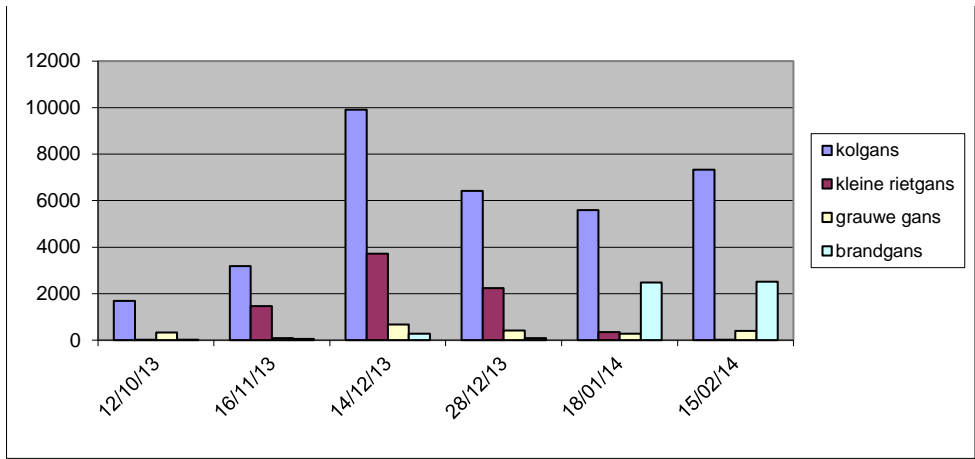

Winter 2012 - 2013

	13/10/12	17/11/11	15/12/12	12/01/13	16/02/13	16/03/13				
kolgans	475	2704	12139	6175	3460	2533				
kleine rietgans	2	5738	4566	1796	1370	0				
grauwe gans	1808	1083	920	808	591	465				
brandgans	2	5	1349	2828	3005	435				

Winter 2011 - 2012

	15/10/11	12/11/11	17/12/11	28/12/11	14/01/12	18/02/12				
kolgans	3774	1342	4218	5680	5506	3548				
kleine rietgans	227	1530	3765	4026	675	101				
grauwe gans	807	137	434	771	473	464				
brandgans	7	9	57	5	1301	2900