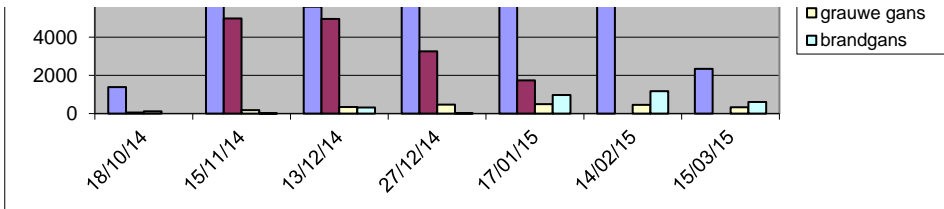

Winter 2016 - 2017

	16/10/16	12/11/16	17/12/16	14/01/17	19/02/17	19/03/17
kolgans	3859	3072	8269	8585	7551	3519
kleine rietgans	0	0	3752	1691	0	29
grauwe gans	226	287	168	236	351	280
brandgans	7	76	232	3062	1489	436

Winter 2015 - 2016

	18/10/15	14/11/15	12/12/15	16/01/16	14/02/16	13/03/16
kolgans	3512	6442	6381	9142	5289	5138
kleine rietgans	240	0	2361	3181	0	0
grauwe gans	584	457	322	201	321	241
brandgans	193	1180	84	874	1358	3103

Winter 2014 - 2015

	18/10/14	15/11/14	13/12/14	27/12/14	17/01/15	14/02/15	15/03/15
kolgans	1385	5817	5600	5703	10490	6442	2350
kleine rietgans	60	4981	4962	3261	1744	0	0
grauwe gans	119	185	348	472	498	457	326
brandgans	0	10	323	21	978	1180	612