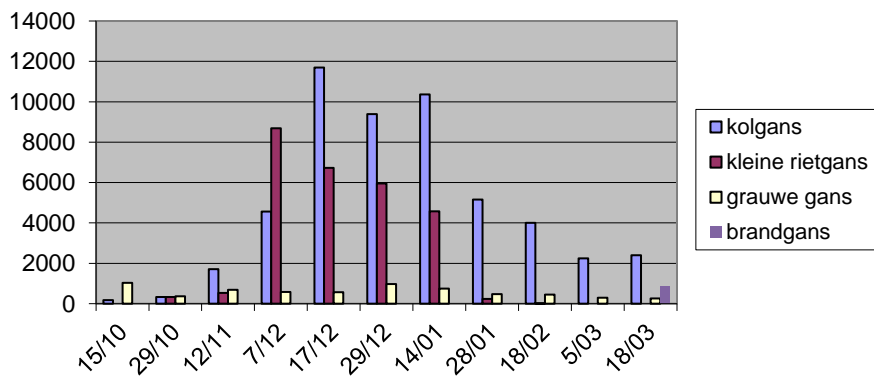

ganzenverloop 2005 - 2006