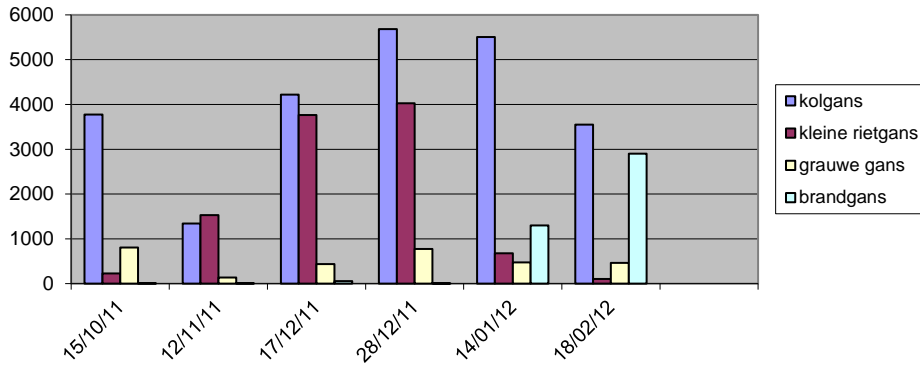

Winter 2010 - 2011

ganzenerloop 2011-2012