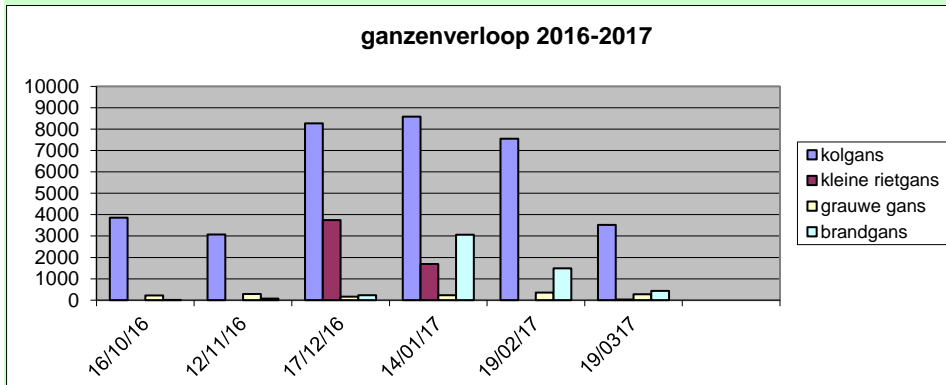

Winter 2016 - 2017

	16/10/16	12/11/16	17/12/16	14/01/17	19/02/17	19/03/17
kolgans	3859	3072	8269	8585	7551	3519
kleine rietgans	0	0	3752	1691	0	29
grauwe gans	226	287	168	236	351	280
brandgans	7	76	232	3062	1489	436

Winter 2015 - 2016

	18/10/15	14/11/15	12/12/15	16/01/16	14/02/16	13/03/16
kolgans	3512	6442	6381	9142	5289	5138
kleine rietgans	240	0	2361	3181	0	0
grauwe gans	584	457	322	201	321	241
brandgans	193	1180	84	874	1358	3103