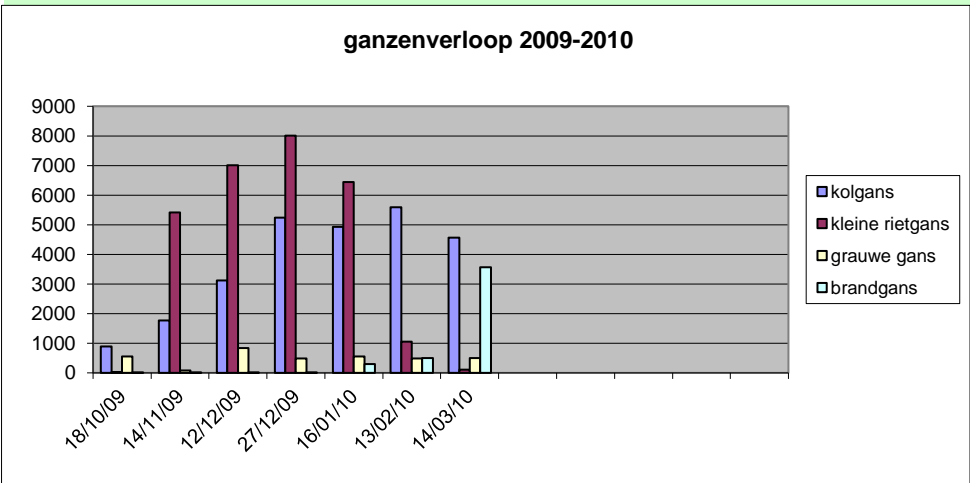

Winter 2009 - 2010

	18/10/09	14/11/09	12/12/09	27/12/09	16/01/10	13/02/10	14/03/10					
kolgans	892	1769	3119	5239	4934	5592	4566					
kleine rietgans	26	5419	7003	8006	6438	1059	114					
grauwe gans	558	84	834	490	550	492	504					
brandgans	1	6	9	4	300	506	3569