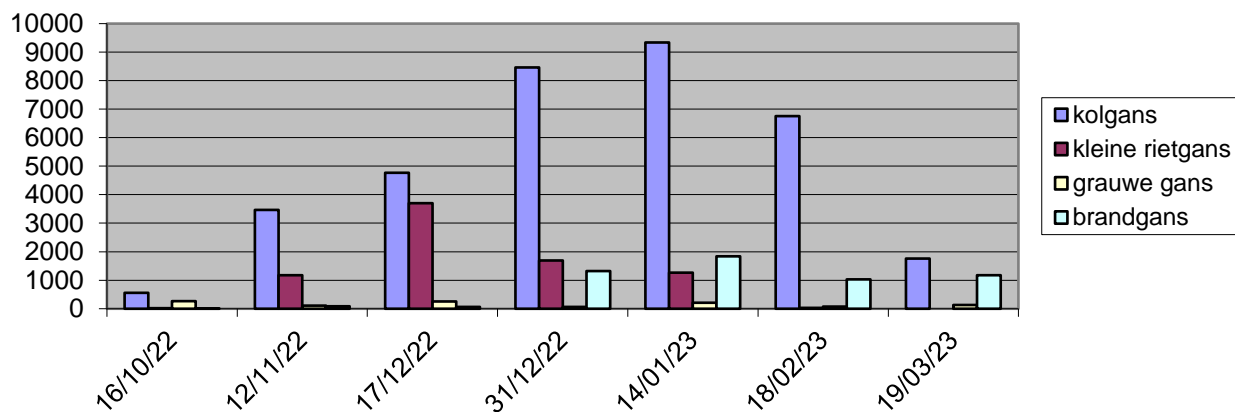

Winter 2023 - 2024

	15/10/23					
kolgans	304					
kleine rietgans	0					
grauwe gans	343					
brandgans						

Ganzenverloop 2022 - 2023

Winter 2022 - 2023

	16/10/22	12/11/22	17/12/22	31/12/22	14/01/23	18/02/23	19/03/23
kolgans	554	3466	4772	8461	9334	6753	1759
kleine rietgans	22	1171	3700	1697	1260	26	0
grauwe gans	268	110	254	58	205	70	127
brandgans	6	82	68	1325	1839	1032	1174

Ganzenverloop 2022 - 2023

Winter 2021 - 2022

	18/10/21	13/11/21	18/12/21		15/01/22	12/02/22	13/03/22
kolgans	998	4506	8193	7012	7795	9801	3813
kleine rietgans	43	331	2259	2462	1974	326	0
grauwe gans	227	131	238	131	177	141	220
brandgans	0	38	1042	4328	3298	8064	3401

Ganzenverloop 2021 - 2022

Winter 2020 - 2021

	18/10/20	14/11/20	12/12/20	16/01/21	13/02/21	14/03/21
kolgans	7204	4442	8718	3567	1735	8200
kleine rietgans	10	806	988	1894	46	10
grauwe gans	205	82	147	144	135	135
brandgans	1	7	548	1483	9	2487