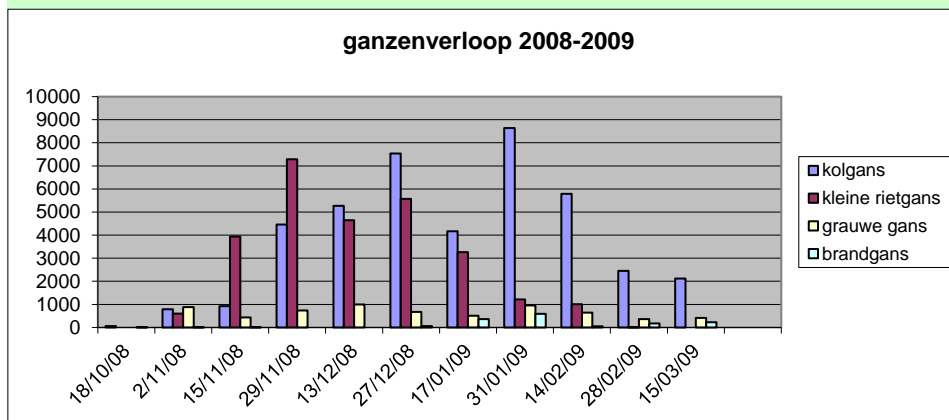

Winter 2013 - 2014

	12/10/13	16/11/13	14/12/13	28/12/13	18/01/14	15/02/14
kolgans	1694	3192	9912	6414	5593	7339
kleine rietgans	1	1460	3727	2241	350	1
grauwe gans	331	84	668	412	281	396
brandgans	27	53	283	87	2484	2521

Winter 2012 - 2013

	13/10/12	17/11/12	15/12/12	12/01/13	16/02/13	16/03/13				
kolgans	475	2704	12139	6175	3460	2533				
kleine rietgans	2	5738	4566	1796	1370	0				
grauwe gans	1808	1083	920	808	591	465				
brandgans	2	5	1349	2828	3005	435				

kolgans	892	1769	3119	5239	4934	5592	4566				
kleine rietgans	26	5419	7003	8006	6438	1059	114				
grauwe gans	558	84	834	490	550	492	504				
brandgans	1	6	9	4	300	506	3569				

Winter 2008 - 2009

	18/10/08	2/11/08	15/11/08	29/11/08	13/12/08	27/12/08	17/01/09	31/01/09	14/02/09	28/02/09	15/03/09
kolgans	63	790	920	4457	5269	7537	4165	8639	5793	2454	2120
kleine rietgans	0	597	3943	7287	4647	5568	3268	1214	1005	12	0
grauwe gans		881	437	735	1001	678	506	953	641	359	414
brandgans	3	1	2	0	0	63	359	595	46	170	225