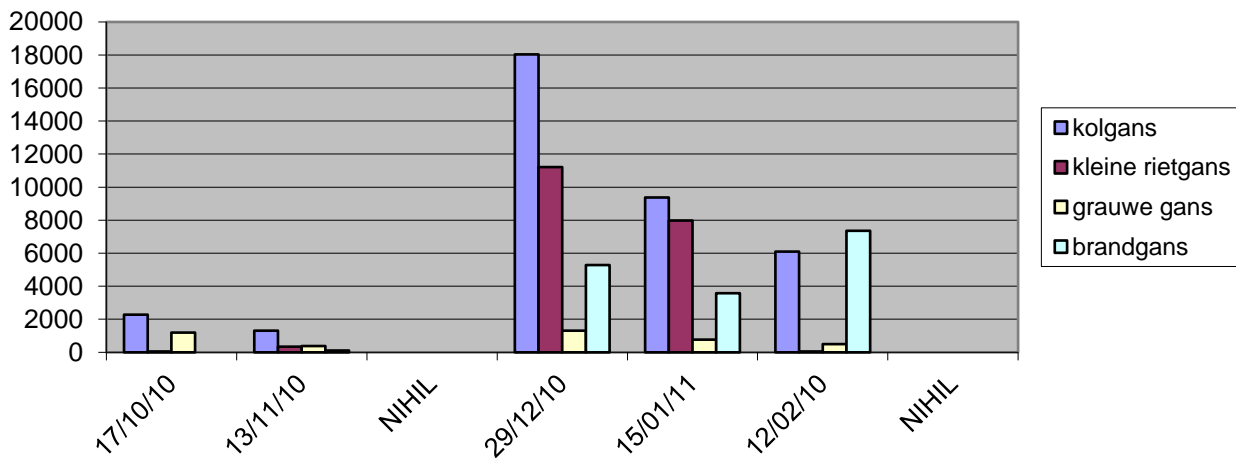

ganzenverloop 2010-2011

Winter 2009 - 2010

	18/10/09	14/11/09	12/12/09	27/12/09	16/01/10	13/02/10	14/03/10			
kolgans	892	1769	3119	5239	4934	5592	4566			
kleine rietgans	26	5419	7003	8006	6438	1059	114			
grauwe gans	558	84	834	490	550	492	504			
brandgans	1	6	9	4	300	506	3569