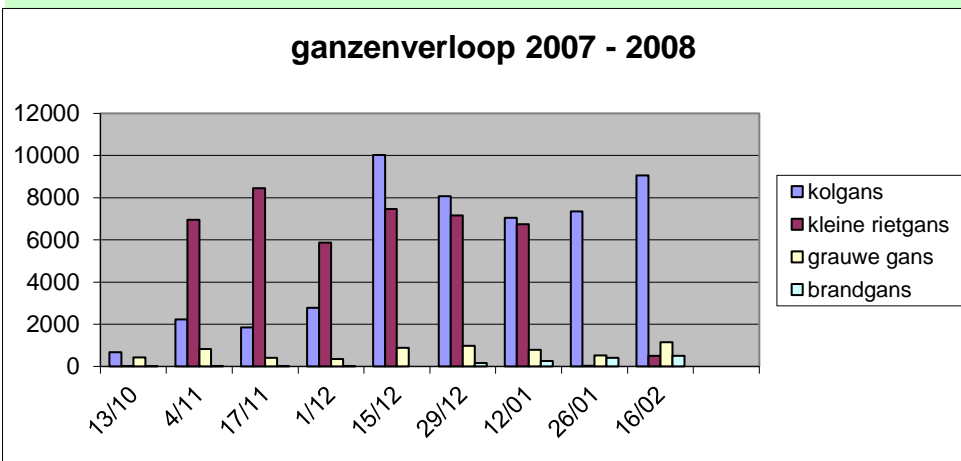

Winter 2009 - 2010

	18/10/09	14/11/09	12/12/09	27/12/09	16/01/10	13/02/10	14/03/10					
kolgans	892	1769	3119	5239	4934	5592	4566					
kleine rietgans	26	5419	7003	8006	6438	1059	114					
grauwe gans	558	84	834	490	550	492	504					
brandgans	1	6	9	4	300	506	3569					

Winter 2008 - 2009

	18/10/08	2/11/08	15/11/08	29/11/08	13/12/08	27/12/08	17/01/09	31/01/09	14/02/09	28/02/09	15/03/09
kolgans	63	790	920	4457	5269	7537	4165	8639	5793	2454	2120
kleine rietgans	0	597	3943	7287	4647	5568	3268	1214	1005	12	0
grauwe gans		881	437	735	1001	678	506	953	641	359	414
brandgans	3	1	2	0	0	63	359	595	46	170	225

Winter 2007 - 2008

	13/10/06	4/11/07	17/11/07	1/12/07	15/12/07	29/12/07	12/01/08	26/01/08	16/02/08		
kolgans	674	2224	1845	2785	10026	8073	7055	7360	9059		
kleine rietgans	4	6948	8462	5864	7470	7163	6753	20	505		
grauwe gans	420	834	410	353	873	975	788	518	1153		
brandgans	1	3	1	1		164	264	398	498		