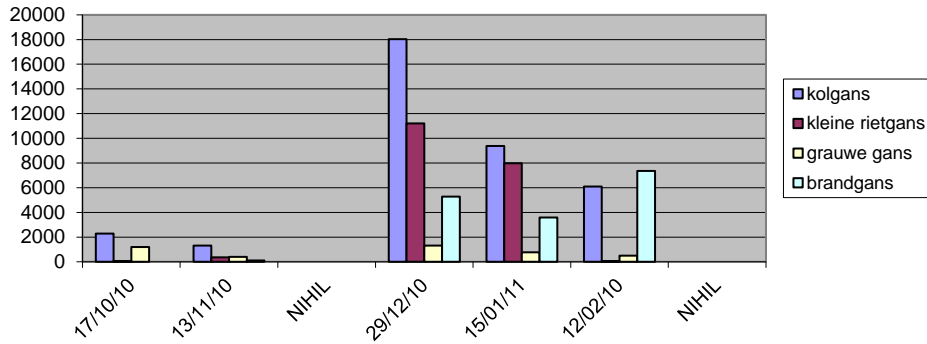

Winter 2009 - 2010

ganzenerloop 2010-2011