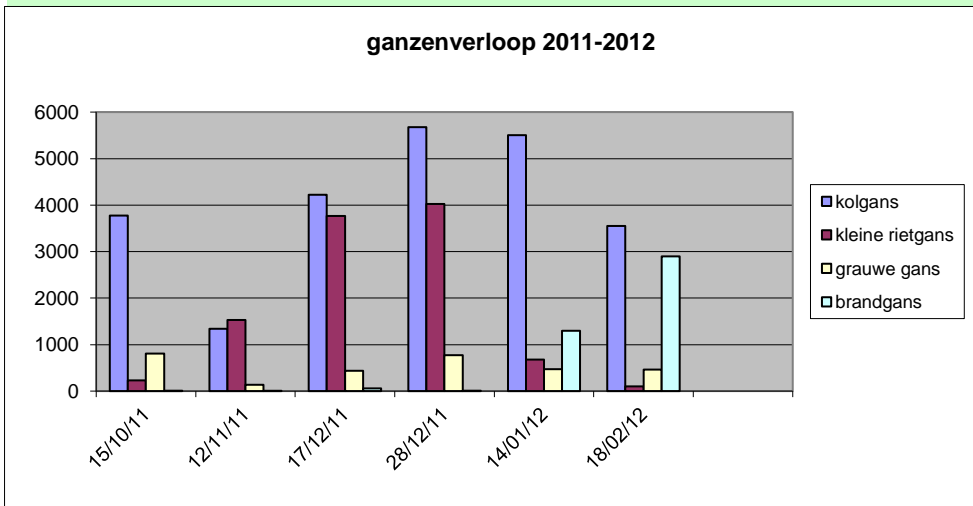

Winter 2011 - 2012

	15/10/11	12/11/11	17/12/11	28/12/11	14/01/12	18/02/12					
kolgans	3774	1342	4218	5680	5506	3548					
kleine rietgans	227	1530	3765	4026	675	101					
grauwe gans	807	137	434	771	473	464					
brandgans	7	9	57	5	1301	2900