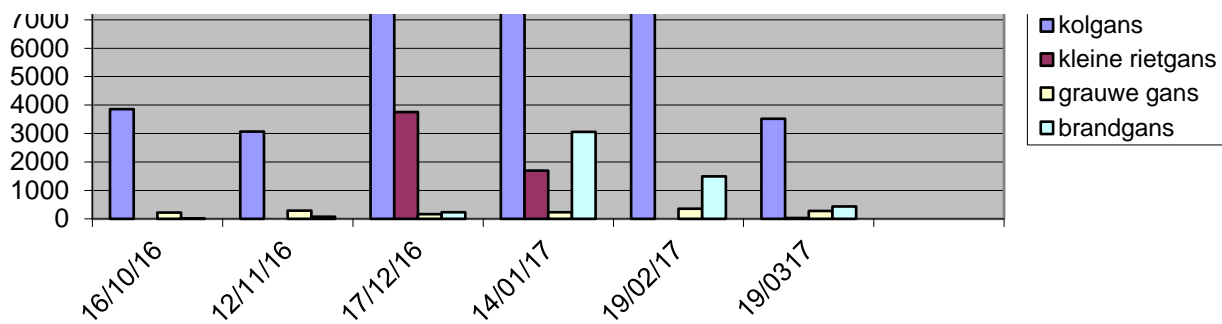

Ganzenverloop 2018 - 2019

Winter 2017 - 2018

	15/10/17	18/11/17	16/12/17	30/12/17	14/01/18	17/02/18	18/03/18
kolgans	224	2838	4257	4910	10121	5609	7412
kleine rietgans	7	1257	10043	6217	3907	3	0
grauwe gans	510	150	43	252	375	258	124
brandgans	155	42	1180	1104	3926	4642	4577

ganzenverloop 2017-2018

Winter 2016 - 2017

	16/10/16	12/11/16	17/12/16	14/01/17	19/02/17	19/03/17
kolgans	3859	3072	8269	8585	7551	3519
kleine rietgans	0	0	3752	1691	0	29
grauwe gans	226	287	168	236	351	280
brandgans	7	76	232	3062	1489	436

ganzenverloop 2016-2017

Winter 2015 - 2016

	18/10/15	14/11/15	12/12/15	16/01/16	14/02/16	13/03/16
kolgans	3512	6442	6381	9142	5289	5138
kleine rietgans	240	0	2361	3181	0	0
grauwe gans	584	457	322	201	321	241
brandgans	193	1180	84	874	1358	3103