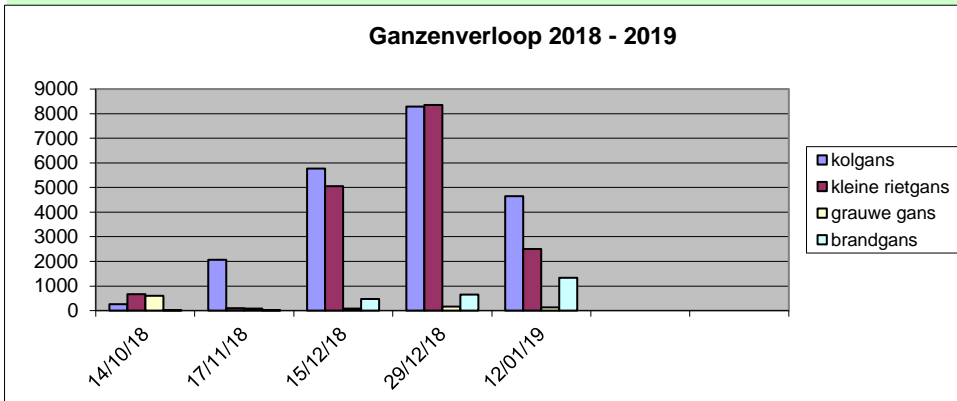

Winter 2018 - 2019

	14/10/18	17/11/18	15/12/18	29/12/18	12/01/19		
kolgans	255	2058	5770	8293	4648		
kleine rietgans	668	90	5063	8348	2499		
grauwe gans	595	76	74	170	131		
brandgans	15	1	467	651	1331		

Winter 2017 - 2018

	15/10/17	18/11/17	16/12/17	30/12/17	14/01/18	17/02/18	18/03/18
kolgans	224	2838	4257	4910	10121	5609	7412
kleine rietgans	7	1257	10043	6217	3907	3	0
grauwe gans	510	150	43	252	375	258	124
brandgans	155	42	1180	1104	3926	4642	4577