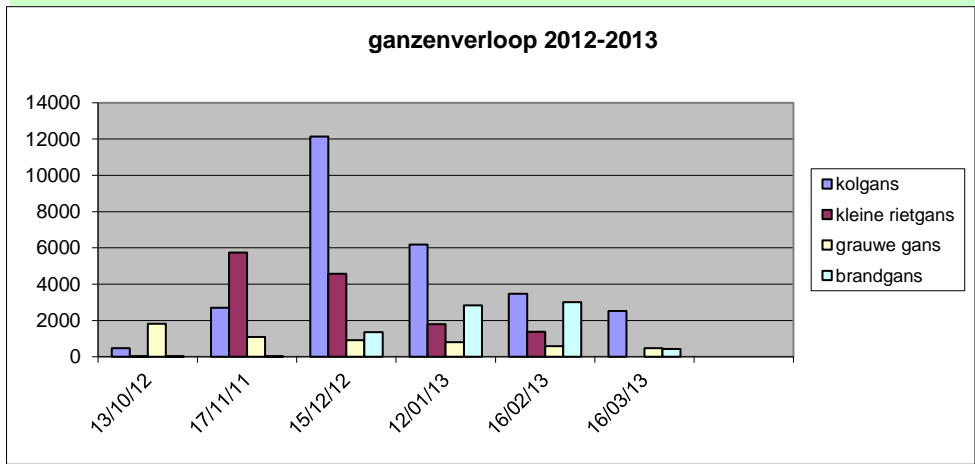

### Winter 2014 - 2015

	18/10/14	15/11/14	13/12/14	27/12/14	17/01/15	14/02/15	15/03/15
kolgans	1385	5817	5600	5703	10490	6442	2350
kleine rietgans	60	4981	4962	3261	1744	0	0
grauwe gans	119	185	348	472	498	457	326
brandgans	0	10	323	21	978	1180	612

### Winter 2013 - 2014

	12/10/13	16/11/13	14/12/13	28/12/13	18/01/14	15/02/14
kolgans	1694	3192	9912	6414	5593	7339
kleine rietgans	1	1460	3727	2241	350	1
grauwe gans	331	84	668	412	281	396
brandgans	27	53	283	87	2484	2521

ganzenverloop 2013-2014

Winter 2012 - 2013

	13/10/12	17/11/11	15/12/12	12/01/13	16/02/13	16/03/13				
kolgans	475	2704	12139	6175	3460	2533				
kleine rietgans	2	5738	4566	1796	1370	0				
grauwe gans	1808	1083	920	808	591	465				
brandgans	2	5	1349	2828	3005	435				