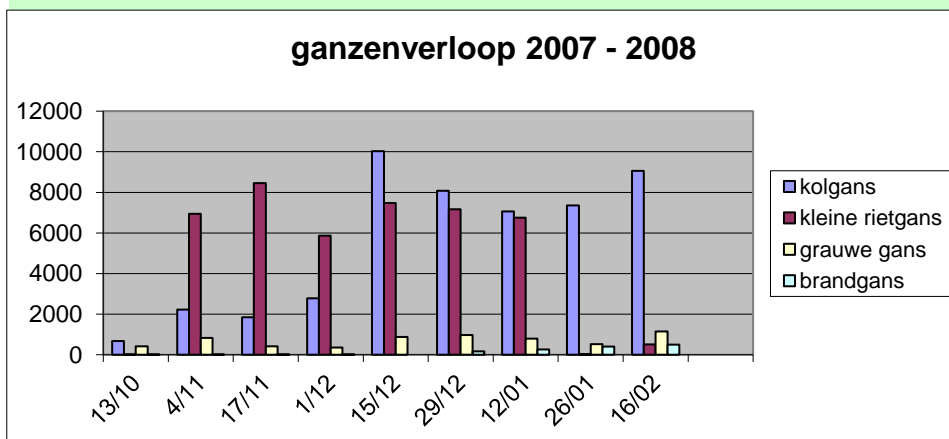

ganzenerloop 2010-2011

Winter 2009 - 2010

	18/10/09	14/11/09	12/12/09	27/12/09	16/01/10	13/02/10	14/03/10					
kolgans	892	1769	3119	5239	4934	5592	4566					
kleine rietgans	26	5419	7003	8006	6438	1059	114					
grauwe gans	558	84	834	490	550	492	504					
brandgans	1	6	9	4	300	506	3569					

ganzenerloop 2009-2010

Winter 2008 - 2009

	18/10/08	2/11/08	15/11/08	29/11/08	13/12/08	27/12/08	17/01/09	31/01/09	14/02/09	28/02/09	15/03/09
kolgans	63	790	920	4457	5269	7537	4165	8639	5793	2454	2120
kleine rietgans	0	597	3943	7287	4647	5568	3268	1214	1005	12	0
grauwe gans		881	437	735	1001	678	506	953	641	359	414
brandgans	3	1	2	0	0	63	359	595	46	170	225

Winter 2007 - 2008

	13/10/06	4/11/07	17/11/07	1/12/07	15/12/07	29/12/07	12/01/08	26/01/08	16/02/08
kolgans	674	2224	1845	2785	10026	8073	7055	7360	9059
kleine rietgans	4	6948	8462	5864	7470	7163	6753	20	505
grauwe gans	420	834	410	353	873	975	788	518	1153
brandgans	1	3	1	1		164	264	398	498