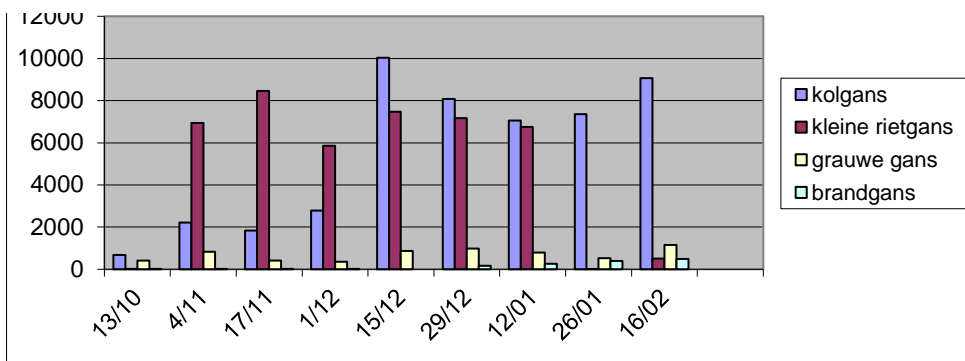

### Winter 2009 - 2010

	18/10/09	14/11/09	12/12/09	27/12/09	16/01/10	13/02/10	14/03/10				
kolgans	892	1769	3119	5239	4934	5592	4566				
kleine rietgans	26	5419	7003	8006	6438	1059	114				
grauwe gans	558	84	834	490	550	492	504				
brandgans	1	6	9	4	300	506	3569				

### Winter 2008 - 2009

	18/10/08	2/11/08	15/11/08	29/11/08	13/12/08	27/12/08	17/01/09	31/01/09	14/02/09	28/02/09	15/03/09
kolgans	63	790	920	4457	5269	7537	4165	8639	5793	2454	2120
kleine rietgans	0	597	3943	7287	4647	5568	3268	1214	1005	12	0
grauwe gans		881	437	735	1001	678	506	953	641	359	414
brandgans	3	1	2	0	0	63	359	595	46	170	225

### Winter 2007 - 2008

	13/10/06	4/11/07	17/11/07	1/12/07	15/12/07	29/12/07	12/01/08	26/01/08	16/02/08		
kolgans	674	2224	1845	2785	10026	8073	7055	7360	9059		
kleine rietgans	4	6948	8462	5864	7470	7163	6753	20	505		
grauwe gans	420	834	410	353	873	975	788	518	1153		
brandgans	1	3	1	1		164	264	398	498		