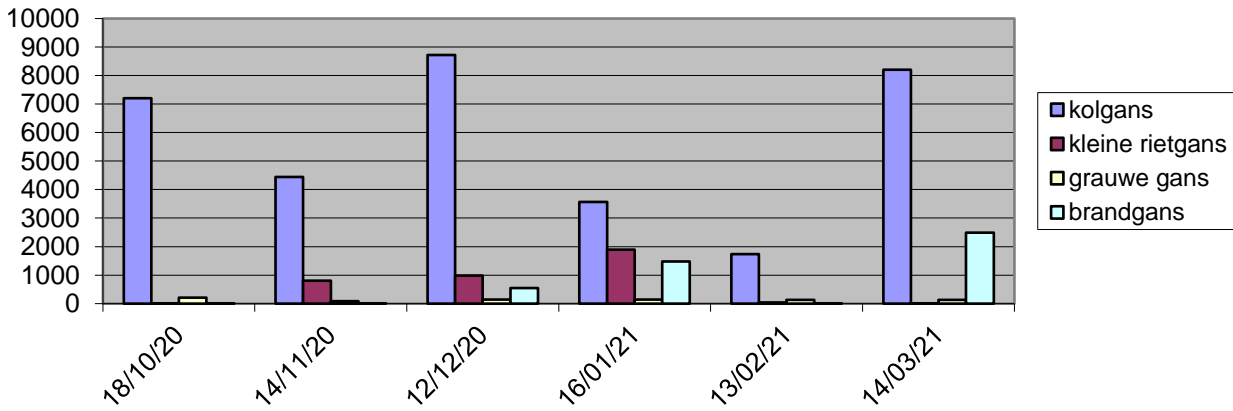

Ganzenverloop 2022 - 2023

Winter 2021 - 2022

	18/10/21	13/11/21	18/12/21		15/01/22	12/02/22	13/03/22
kolgans	998	4506	8193	7012	7795	9801	3813
kleine rietgans	43	331	2259	2462	1974	326	0
grauwe gans	227	131	238	131	177	141	220
brandgans	0	38	1042	4328	3298	8064	3401

Ganzenverloop 2021 - 2022

Winter 2020 - 2021

	18/10/20	14/11/20	12/12/20	16/01/21	13/02/21	14/03/21
kolgans	7204	4442	8718	3567	1735	8200
kleine rietgans	10	806	988	1894	46	10
grauwe gans	205	82	147	144	135	135
brandgans	1	7	548	1483	9	2487

Ganzenverloop 2020 - 2021

Winter 2019 - 2020

	13/10/19	16/11/19	14/12/19	18/01/20	15/02/20		
kolgans	741	5355	6538	6057	5895		
kleine rietgans	0	5696	3225	3838	0		
grauwe gans	293	110	138	98	155		
brandgans	1	109	556	3717	4114		

Ganzenverloop 2019 - 2020

Winter 2018 - 2019

	14/10/18	17/11/18	15/12/18	29/12/18	12/01/19	16/02/19	17/03/19
kolgans	255	2058	5770	8293	4648	2119	6848
kleine rietgans	668	90	5063	8348	2499	0	7
grauwe gans	595	76	74	170	131	235	180
brandgans	15	1	467	651	1331	3710	85