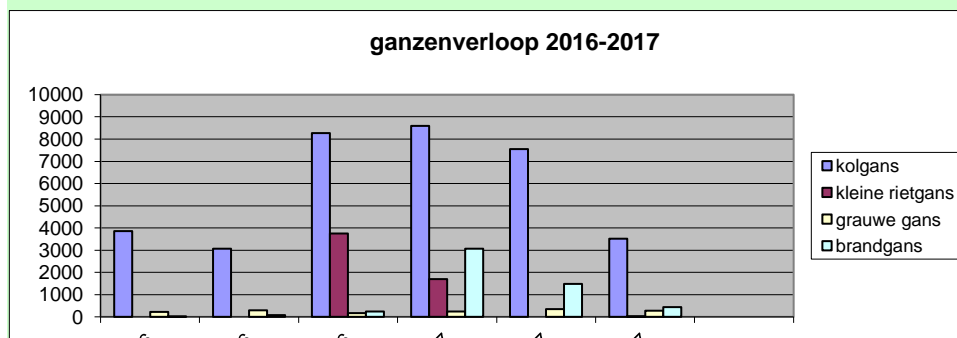

Winter 2016 - 2017

	16/10/16	12/11/16	17/12/16	14/01/17	19/02/17	19/03/17
kolgans	3859	3072	8269	8585	7551	3519
kleine rietgans	0	0	3752	1691	0	29
grauwe gans	226	287	168	236	351	280
brandgans	7	76	232	3062	1489	436