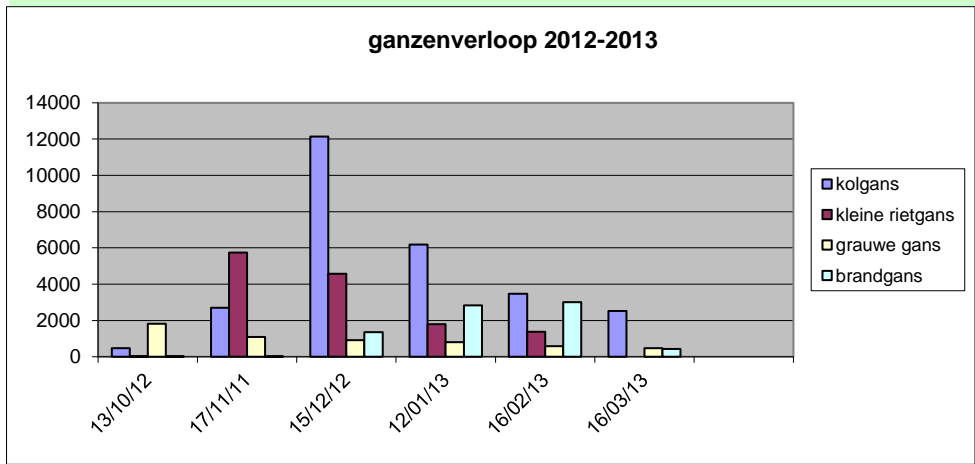

Winter 2014 - 2015

	18/10/14	15/11/14	13/12/14	27/12/14	17/01/15	14/02/15	15/03/15
kolgans	1385	5817	5600	5703	10490	6442	2350
kleine rietgans	60	4981	4962	3261	1744	0	0
grauwe gans	119	185	348	472	498	457	326
brandgans	0	10	323	21	978	1180	612

Winter 2013 - 2014

	12/10/13	16/11/13	14/12/13	28/12/13	18/01/14	15/02/14
kolgans	1694	3192	9912	6414	5593	7339
kleine rietgans	1	1460	3727	2241	350	1
grauwe gans	331	84	668	412	281	396
brandgans	27	53	283	87	2484	2521

ganzenverloop 2013-2014

Winter 2012 - 2013

	13/10/12	17/11/11	15/12/12	12/01/13	16/02/13	16/03/13				
kolgans	475	2704	12139	6175	3460	2533				
kleine rietgans	2	5738	4566	1796	1370	0				
grauwe gans	1808	1083	920	808	591	465				
brandgans	2	5	1349	2828	3005	435				