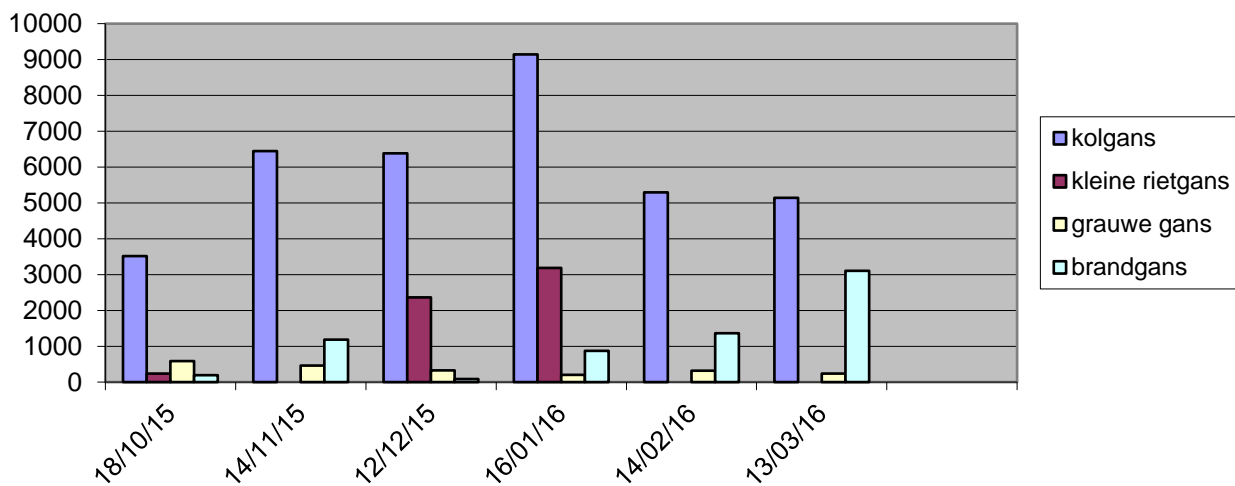

Ganzenverloop 2018 - 2019

Winter 2017 - 2018

	15/10/17	18/11/17	16/12/17	30/12/17	14/01/18	17/02/18	18/03/18
kolgans	224	2838	4257	4910	10121	5609	7412
kleine rietgans	7	1257	10043	6217	3907	3	0
grauwe gans	510	150	43	252	375	258	124
brandgans	155	42	1180	1104	3926	4642	4577

ganzenverloop 2017-2018

Winter 2016 - 2017

	16/10/16	12/11/16	17/12/16	14/01/17	19/02/17	19/03/17
kolgans	3859	3072	8269	8585	7551	3519
kleine rietgans	0	0	3752	1691	0	29
grauwe gans	226	287	168	236	351	280
brandgans	7	76	232	3062	1489	436

ganzenverloop 2016-2017

Winter 2015 - 2016

	18/10/15	14/11/15	12/12/15	16/01/16	14/02/16	13/03/16
kolgans	3512	6442	6381	9142	5289	5138
kleine rietgans	240	0	2361	3181	0	0
grauwe gans	584	457	322	201	321	241
brandgans	193	1180	84	874	1358	3103

ganzenverloop 2015-2016

Winter 2014 - 2015

	18/10/14	15/11/14	13/12/14	27/12/14	17/01/15	14/02/15	15/03/15
kolgans	1385	5817	5600	5703	10490	6442	2350
kleine rietgans	60	4981	4962	3261	1744	0	0
grauwe gans	119	185	348	472	498	457	326
brandgans	0	10	323	21	978	1180	612