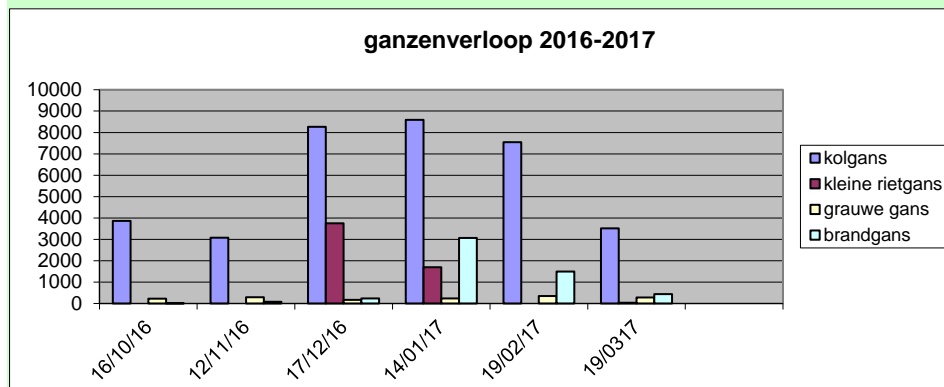

Winter 2017 - 2018

	15/10/17	18/11/17	16/12/17	30/12/17	14/01/18		
kolgans	224	2838	4257	4910	10121		
kleine rietgans	7	1257	10043	6217	3907		
grauwe gans	510	150	43	252	375		
brandgans	155	42	1180	1104	3926		

Winter 2016 - 2017

	16/10/16	12/11/16	17/12/16	14/01/17	19/02/17	19/03/17
kolgans	3859	3072	8269	8585	7551	3519
kleine rietgans	0	0	3752	1691	0	29
grauwe gans	226	287	168	236	351	280
brandgans	7	76	232	3062	1489	436