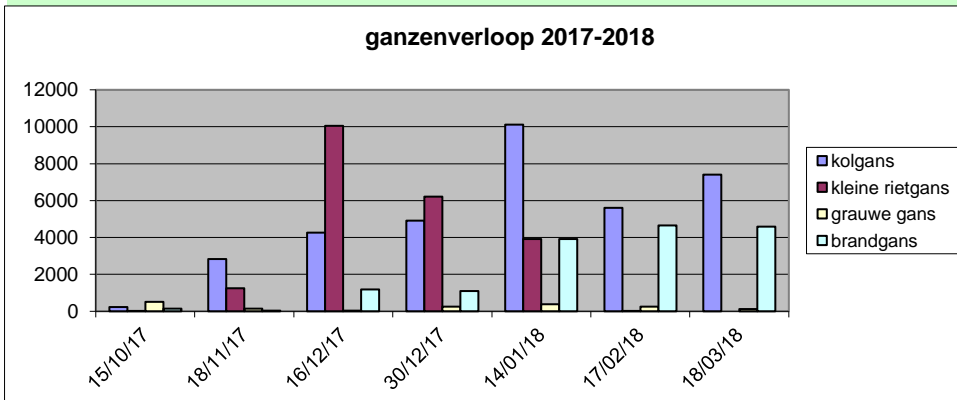

Winter 2018 - 2019

	14/10/18	17/11/18	15/12/18	29/12/18	12/01/19		
kolgans	255	2058	5770	8293	4648		
kleine rietgans	668	90	5063	8348	2499		
grauwe gans	595	76	74	170	131		
brandgans	15	1	467	651	1331		

Winter 2017 - 2018

	15/10/17	18/11/17	16/12/17	30/12/17	14/01/18	17/02/18	18/03/18
kolgans	224	2838	4257	4910	10121	5609	7412
kleine rietgans	7	1257	10043	6217	3907	3	0
grauwe gans	510	150	43	252	375	258	124
brandgans	155	42	1180	1104	3926	4642	4577