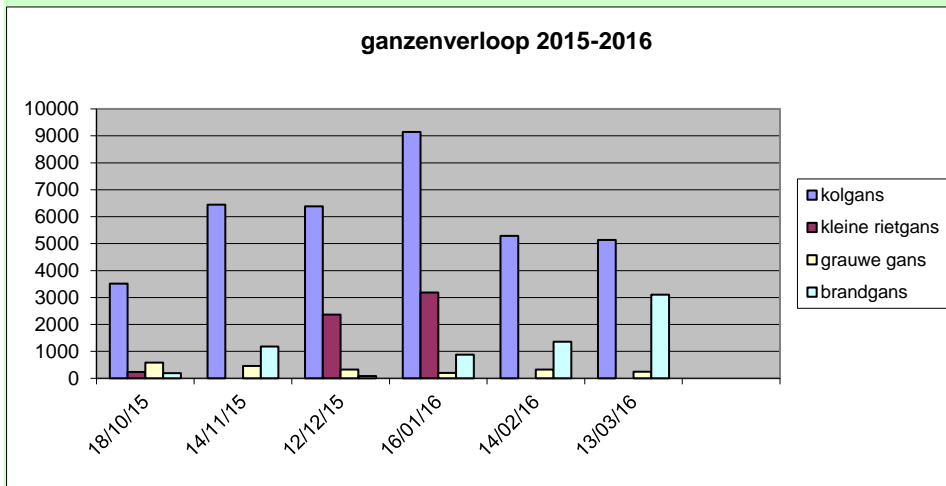

Winter 2016 - 2017

	16/10/16	12/11/16	17/12/16	14/01/17	19/02/17	19/03/17
kolgans	3859	3072	8269	8585	7551	3519
kleine rietgans	0	0	3752	1691	0	29
grauwe gans	226	287	168	236	351	280
brandgans	7	76	232	3062	1489	436

Winter 2015 - 2016

	18/10/15	14/11/15	12/12/15	16/01/16	14/02/16	13/03/16
kolgans	3512	6442	6381	9142	5289	5138
kleine rietgans	240	0	2361	3181	0	0
grauwe gans	584	457	322	201	321	241
brandgans	193	1180	84	874	1358	3103