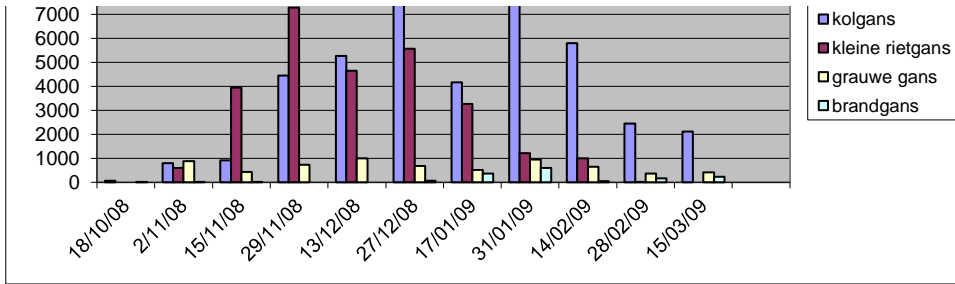

### Winter 2010 - 2011

	17/10/10	13/11/10	NIHIL	29/12/10	15/01/11	12/02/10	NIHIL					
kolgans	2279	1320		18031	9381	6093						
kleine rietgans	50	351		11215	7973	47						
grauwe gans	1187	388		1315	763	503						
brandgans	0	115		5283	3577	7361						

### Winter 2009 - 2010

	18/10/09	14/11/09	12/12/09	27/12/09	16/01/10	13/02/10	14/03/10					
kolgans	892	1769	3119	5239	4934	5592	4566					
kleine rietgans	26	5419	7003	8006	6438	1059	114					
grauwe gans	558	84	834	490	550	492	504					
brandgans	1	6	9	4	300	506	3569					

### Winter 2008 - 2009

	18/10/08	2/11/08	15/11/08	29/11/08	13/12/08	27/12/08	17/01/09	31/01/09	14/02/09	28/02/09	15/03/09	
kolgans	63	790	920	4457	5269	7537	4165	8639	5793	2454	2120	
kleine rietgans	0	597	3943	7287	4647	5568	3268	1214	1005	12	0	
grauwe gans		881	437	735	1001	678	506	953	641	359	414	
brandgans	3	1	2	0	0	63	359	595	46	170	225	