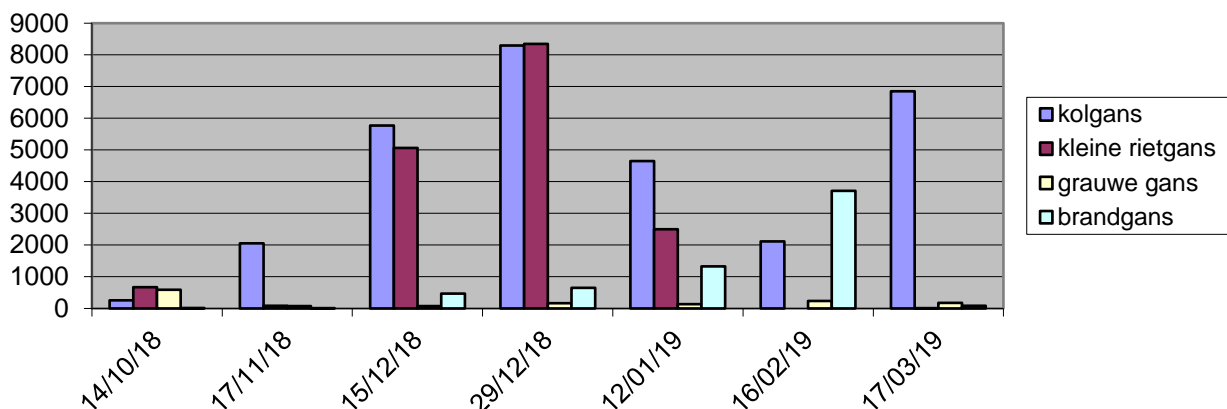

Ganzenverloop 2021 - 2022

Winter 2020 - 2021

	18/10/20	14/11/20	12/12/20	16/01/21	13/02/21	14/03/21
kolgans	7204	4442	8718	3567	1735	8200
kleine rietgans	10	806	988	1894	46	10
grauwe gans	205	82	147	144	135	135
brandgans	1	7	548	1483	9	2487

Ganzenverloop 2020 - 2021

Winter 2019 - 2020

	13/10/19	16/11/19	14/12/19	18/01/20	15/02/20		
kolgans	741	5355	6538	6057	5895		
kleine rietgans	0	5696	3225	3838	0		
grauwe gans	293	110	138	98	155		
brandgans	1	109	556	3717	4114		

Ganzenverloop 2019 - 2020

Winter 2018 - 2019

	14/10/18	17/11/18	15/12/18	29/12/18	12/01/19	16/02/19	17/03/19
kolgans	255	2058	5770	8293	4648	2119	6848
kleine rietgans	668	90	5063	8348	2499	0	7
grauwe gans	595	76	74	170	131	235	180
brandgans	15	1	467	651	1331	3710	85

Ganzenverloop 2018 - 2019

Winter 2017 - 2018

	15/10/17	18/11/17	16/12/17	30/12/17	14/01/18	17/02/18	18/03/18
kolgans	224	2838	4257	4910	10121	5609	7412
kleine rietgans	7	1257	10043	6217	3907	3	0
grauwe gans	510	150	43	252	375	258	124
brandgans	155	42	1180	1104	3926	4642	4577