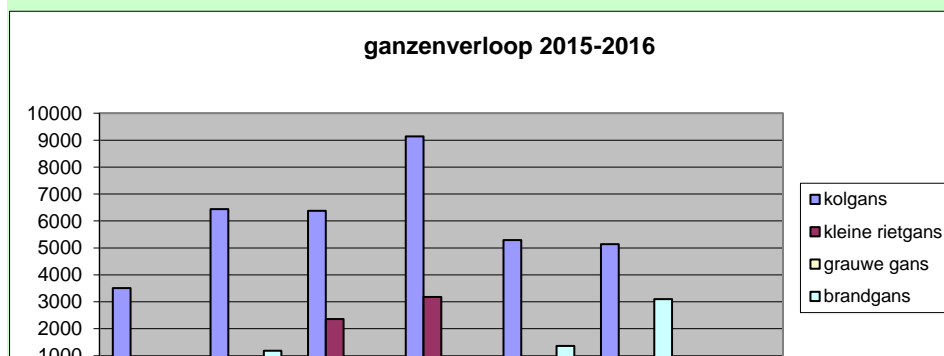

Winter 2015 - 2016

	18/10/15	14/11/15	12/12/15	16/01/16	14/02/16	13/03/16
kolgans	3512	6442	6381	9142	5289	5138
kleine rietgans	240	0	2361	3181	0	0
grauwe gans	584	457	322	201	321	241
brandgans	193	1180	84	874	1358	3103