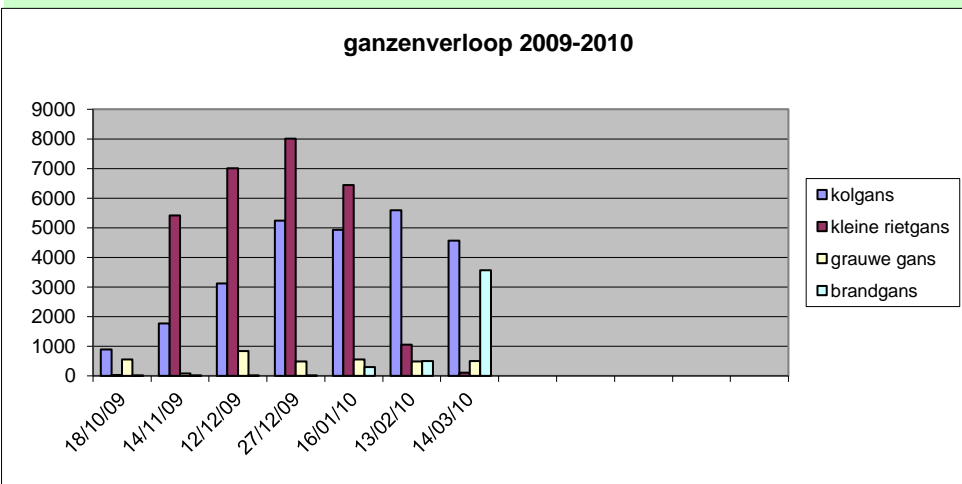

Winter 2009 - 2010

	18/10/09	14/11/09	12/12/09	27/12/09	16/01/10	13/02/10	14/03/10					
kolgans	892	1769	3119	5239	4934	5592	4566					
kleine rietgans	26	5419	7003	8006	6438	1059	114					
grauwe gans	558	84	834	490	550	492	504					
brandgans	1	6	9	4	300	506	3569