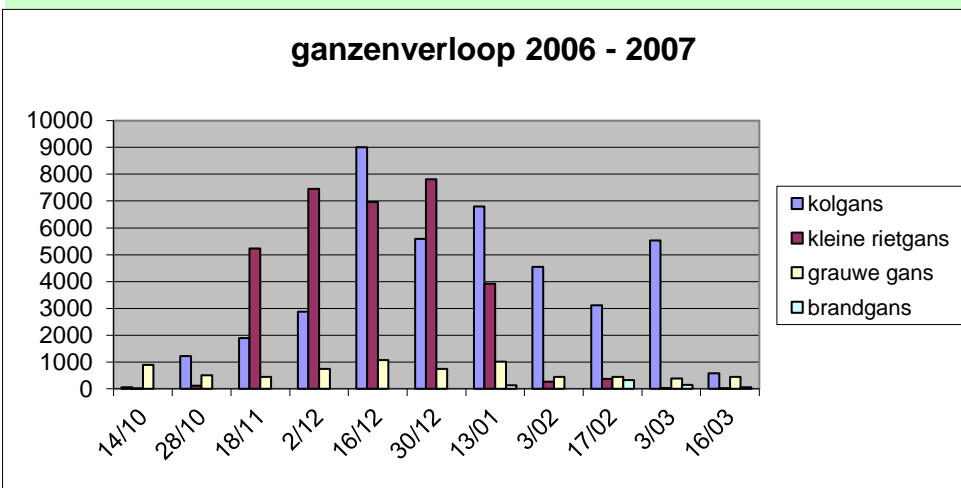

Winter 2005 - 2006

	15/10/05	29/10/05	12/11/05	7/12/05	17/12/05	29/12/05	14/01/06	28/01/06	18/02/06	5/03/06	18/03/06
kolgans	171	329	1708	4560	11695	9388	10368	5154	4001	2247	2404