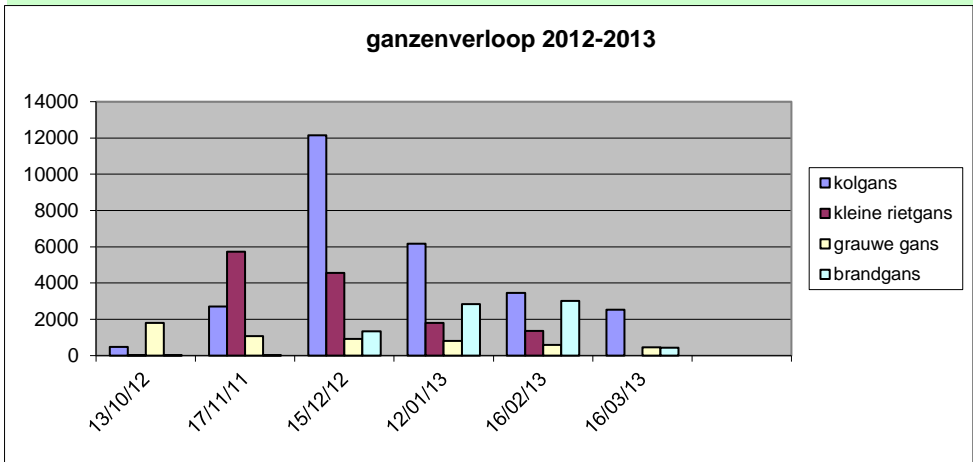

### Winter 2014 - 2015

	18/10/14	15/11/14	13/12/14	27/12/14	17/01/15	14/02/15	15/03/15
kolgans	1385	5817	5600	5703	10490	6442	2350
kleine rietgans	60	4981	4962	3261	1744	0	0
grauwe gans	119	185	348	472	498	457	326
brandgans	0	10	323	21	978	1180	612

### Winter 2013 - 2014

	12/10/13	16/11/13	14/12/13	28/12/13	18/01/14	15/02/14
kolgans	1694	3192	9912	6414	5593	7339
kleine rietgans	1	1460	3727	2241	350	1
grauwe gans	331	84	668	412	281	396
brandgans	27	53	283	87	2484	2521

### Winter 2012 - 2013

	13/10/12	17/11/11	15/12/12	12/01/13	16/02/13	16/03/13				
kolgans	475	2704	12139	6175	3460	2533				
kleine rietgans	2	5738	4566	1796	1370	0				

grauwe gans	1808	1083	920	808	591	465				
brandgans	2	5	1349	2828	3005	435				